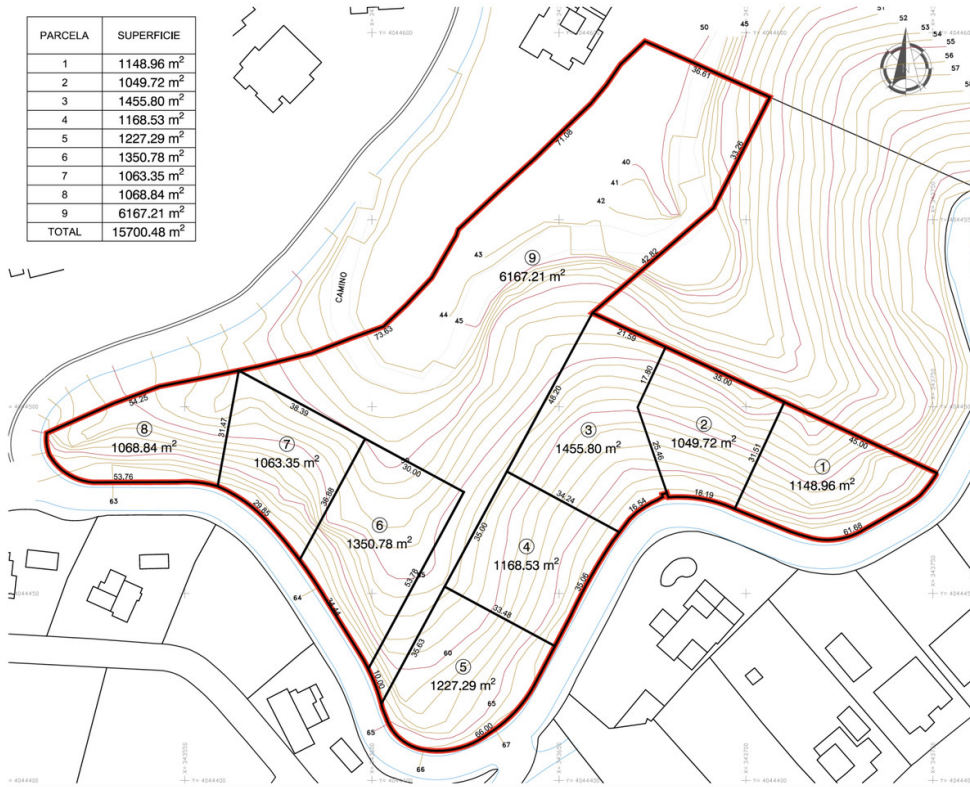

PARCELA	SUPERFICIE
1	1148.96 m ²
2	1049.72 m ²
3	1455.80 m ²
4	1168.53 m ²
5	1227.29 m ²
6	1350.78 m ²
7	1063.35 m ²
8	1068.84 m ²
9	6167.21 m ²
TOTAL	15700.48 m ²

Type woning : Perceel

Plaats : La Mairena

Slaapkamers : 0

Badkamers : 0

Zwembad : Geen

Oriëntatie : Noord

Uitzicht : Bergzicht

Woningoppervlakte : 3454 m²

Perceeloppervlakte : 15700 m²

✓ Dicht bij golfen