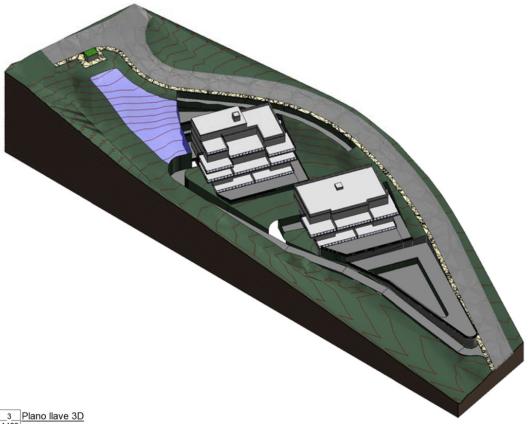

Type woning : Perceel

Plaats : La Cala Golf

Slaapkamers : 0

Badkamers : 0

Zwembad : Geen

Oriëntatie : Oost

Uitzicht : Zeezicht

Woningoppervlakte : 1704 m²

Perceeloppervlakte : 4446 m²

✓ Dicht bij golfen

3 Plano livre 3D
A103