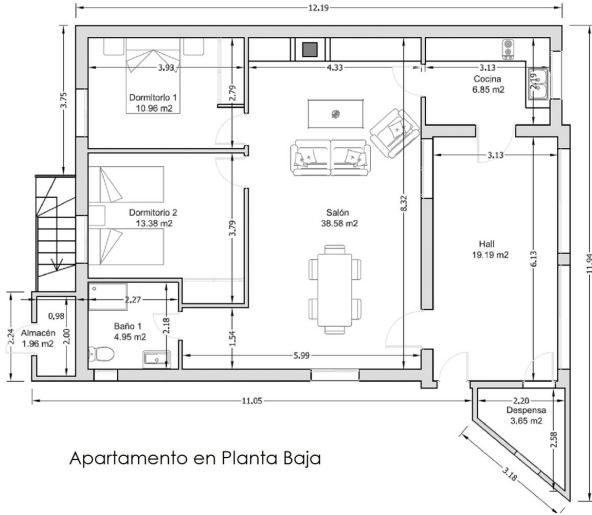

**Type woning :** Vrijstaande Villa

**Plaats :** Tolox

**Slaapkamers :** 6

**Badkamers :** 3

**Zwembad :** Optioneel

**Tuin :** Privé

**Parking :** 2 ondergrondse parkeerplaatsen

**Woningoppervlakte :** 270 m<sup>2</sup>

**Perceeloppervlakte :** 488 m<sup>2</sup>

- ✓ Op maat gemaakte kledingkasten
- ✓ Terras

- ✓ Opslagruimte
- ✓ Niet bemeubeld

- ✓ Bijkeuken
- ✓ Barbecue

Apartamento en Planta Baja