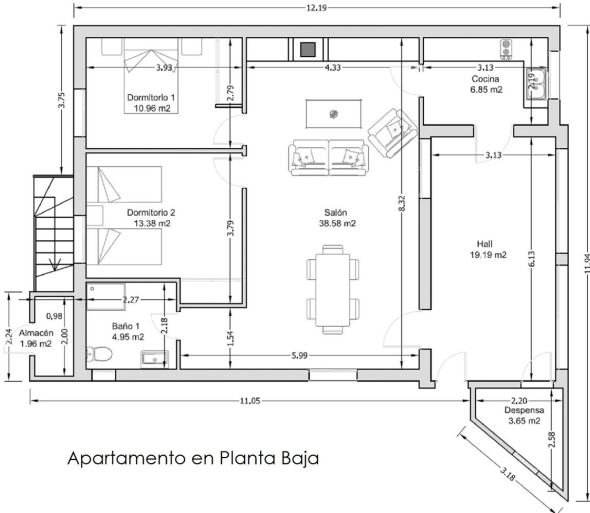

**Type woning :** Vrijstaande Villa

**Plaats :** Tolox

**Slaapkamers :** 6

**Badkamers :** 3

**Zwembad :** Optioneel

**Tuin :** Privé

**Parking :** 2 ondergrondse parkeerplaatsen

**Woningoppervlakte :** 270 m<sup>2</sup>

**Perceeloppervlakte :** 488 m<sup>2</sup>

✓ Op maat gemaakte kledingkasten

✓ Terras

✓ Opslagruimte

✓ Niet bemeubeld

✓ Bijkeuken

✓ Barbecue

Apartamento en Planta Baja