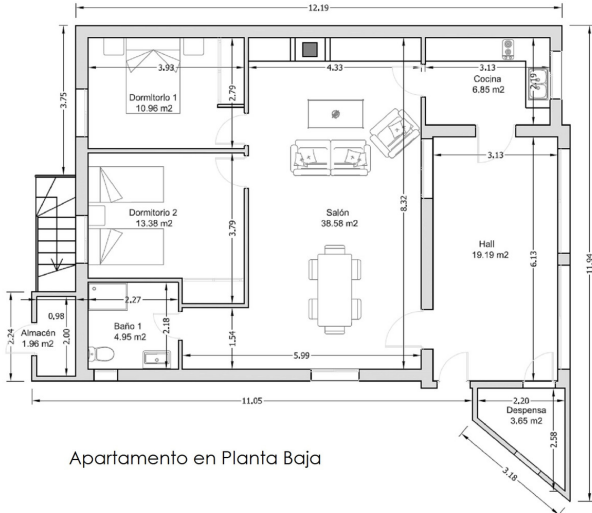

**Type woning :** Vrijstaande Villa

**Plaats :** Tolox

**Slaapkamers :** 6

**Badkamers :** 3

**Zwembad :** Optioneel

**Tuin :** Privé

**Parking :** 2 ondergrondse parkeerplaatsen

**Woningoppervlakte :** 270 m<sup>2</sup>

**Perceeloppervlakte :** 488 m<sup>2</sup>

✓ Op maat gemaakte kledingkasten

✓ Terras

✓ Opslagruimte

✓ Niet bemeubeld

✓ Bijkeuken

✓ Barbecue

Apartamento en Planta Baja