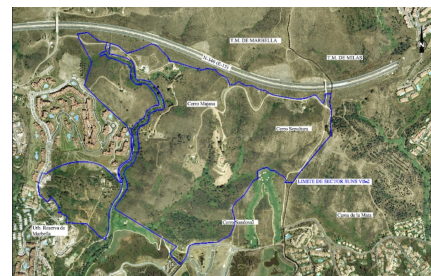

PROPUESTA DE ORDENACIÓN
SECTOR SUNS.VB-2 FINCA "LA VIZCAINA"
MARBELLA

Typ nieruchomości : Grunt

Miejscowość : Las Chapas

Sypialnie : 0

Łazienka : 0

Basen : Nie

Położenie : Wschód

!vistas : Widoki na morze

Działka : 21458 m²

Ac