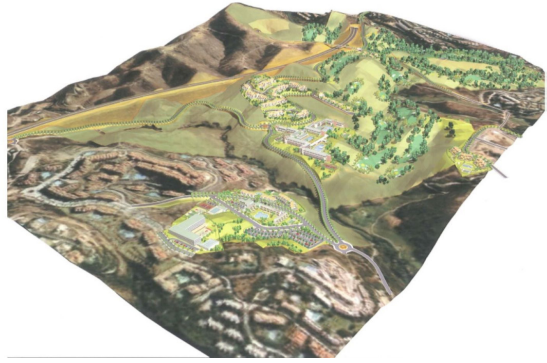

PROPUESTA DE ORDENACIÓN
SECTOR SUNS.VB-2 FINCA "LA VIZCAINA"
MARBELLA

Typ nieruchomości : Grunt

Miejscowość : Las Chapas

Sypialnie : 0

Łazienka : 0

Basen : Nie

Położenie : Wschód

!vistas : Widoki na morze

Działka : 21458 m²

Ac