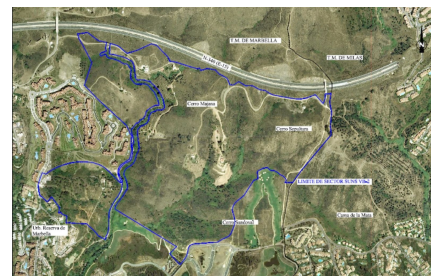

PROPUESTA DE ORDENACIÓN
SECTOR SUNS.VB-2 FINCA "LA VIZCAINA"
MARBELLA

Typ nieruchomości : Grunt

Miejscowość : Las Chapas

Sypialnie : 0

Łazienka : 0

Basen : Nie

Położenie : Wschód

!vistas : Widoki na morze

Działka : 21458 m²

A4