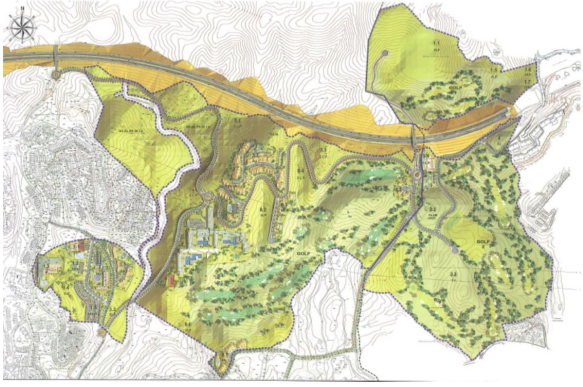

PROPUESTA DE ORDENACIÓN
SECTOR SUNS.VB-2 FINCA "LA VIZCAINA"
MARBELLA

Typ nieruchomości : Grunt

Miejscowość : Las Chapas

Sypialnie : 0

Łazienka : 0

Basen : Nie

Położenie : Wschód

!vistas : Widoki na morze

Działka : 21458 m²

Ac