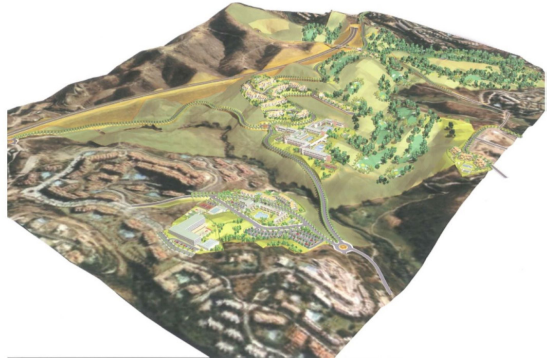

PROPUESTA DE ORDENACIÓN
SECTOR SUNS.VB-2 FINCA "LA VIZCAINA"
MARBELLA

Typ nieruchomości : Grunt

Miejscowość : Las Chapas

Sypialnie : 0

Łazienka : 0

Basen : Nie

Położenie : Wschód

!vistas : Widoki na morze

Działka : 21458 m²

A4