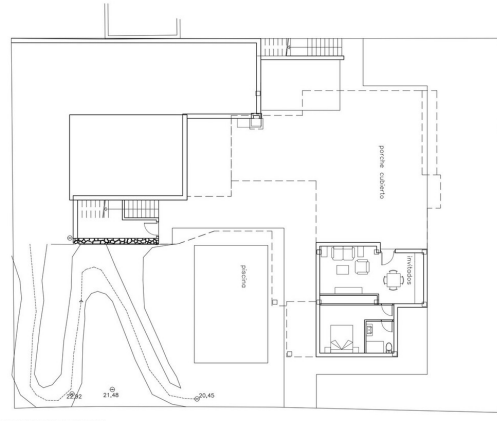

Typ nieruchomości : Grunt

Miejscowość : Mijas

Sypialnie : 0

Łazienka : 0

Basen : Nie

Położenie : Północny wschód

!vistas : Widoki na góry

Działka : 800 m²

ANTEPROYECTO DE VIVIENDA UNIFAMILIAR NIVEL 1

1.1

ANTEPROYECTO DE VIVIENDA UNIFAMILIAR NIVEL 2