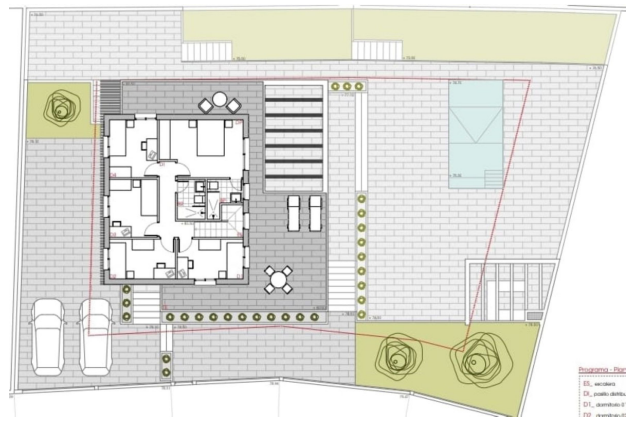

Typ nieruchomości : Grunt

Miejscowość : Torreblanca

Sypialnie : 0

Łazienka : 0

Basen : Prywatny

Ogród : Prywatny

Położenie : Południe

!vistas : Widoki na morze

Parking : 2 parkingi podziemne

Działka :

652 m²

✓ Blisko morza

Alzado Suroriente

Alzado Noroeste

Alzado Sureste

Alzado Noroeste