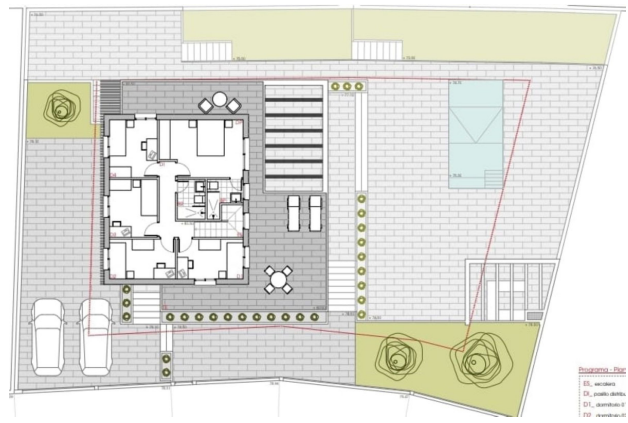

Typ nieruchomości : Grunt

Miejscowość : Torreblanca

Sypialnie : 0

Łazienka : 0

Basen : Prywatny

Ogród : Prywatny

Położenie : Południe

!vistas : Widoki na morze

Parking : 2 parkingi podziemne

Działka :

652 m²

✓ Blisko morza

Alzado Surweste

Alzado Norweste

Alzado Sureste

Alzado Norweste