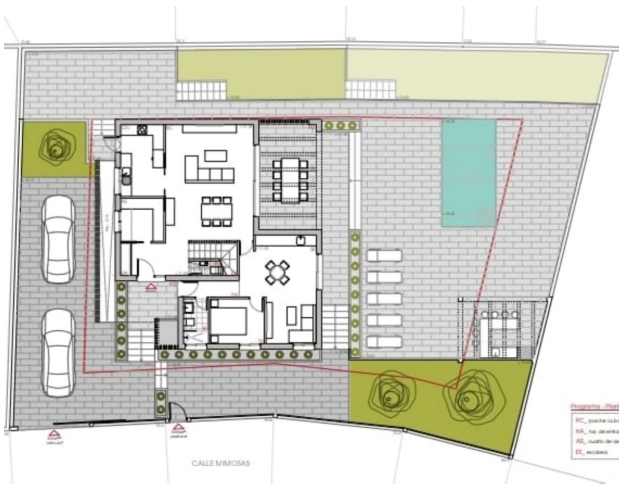

Typ nieruchomości : Grunt

Miejscowość : Torreblanca

Sypialnie : 0

Łazienka : 0

Basen : Prywatny

Ogród : Prywatny

Położenie : Południe

!vistas : Widoki na morze

Parking : 2 parkingi podziemne

Działka :

652 m²

✓ Blisko morza

Alzado Suroriente

Alzado Noroeste

Alzado Sureste

Alzado Noroeste