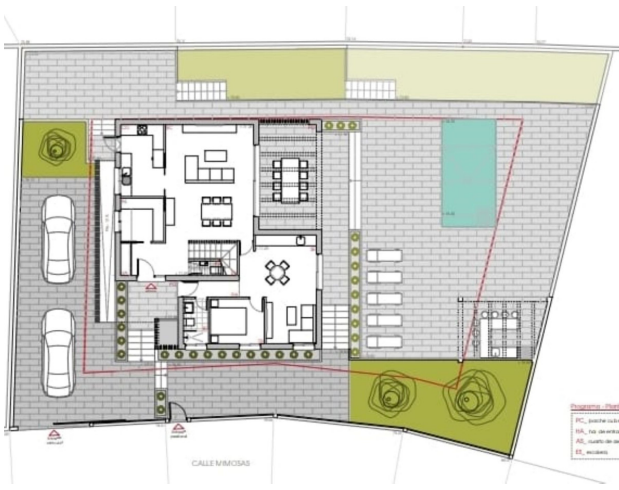

Typ nieruchomości : Grunt

Miejscowość : Torreblanca

Sypialnie : 0

Łazienka : 0

Basen : Prywatny

Ogród : Prywatny

Położenie : Południe

!vistas : Widoki na morze

Parking : 2 parkingi podziemne

Działka :

652 m²

✓ Blisko morza

Alzado Surweste

Alzado Norweste

Alzado Sureste

Alzado Norweste