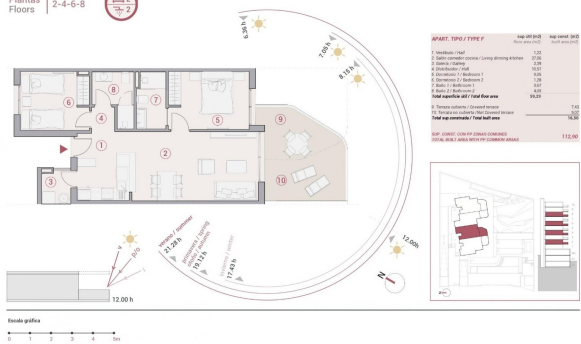

Typ nieruchomości : Apartament

Basen : Wspólny

**Powierzchnia
mieszkania :**

59 m²

Miejscowość : Calpe

Sypialnie : 2

Łazienka : 2

✓ Winda

✓ Wstępna klimatyzacja

TIPO
TYPE

Plantas
Floors

2-4-6-8

PLANTAS
FLOORS

Cota
Level

2/ +54.85 m
4/ +60.25 m
6/ +67.25 m
8/ +73.55 m