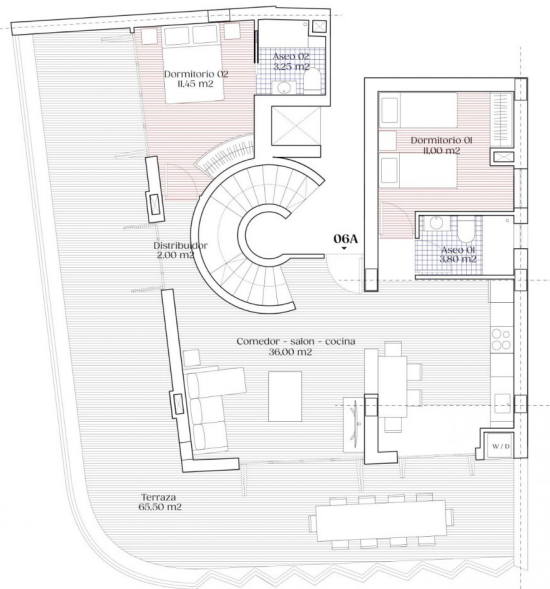

Typ nieruchomości : Daszek

Miejscowość : Torrevieja

Sypialnie : 2

Łazienka : 2

Basen : Wspólny

!vistas : Widoki na morze

**Powierzchnia
mieszkania :**

216
m²

- ✓ Blisko plaży
- ✓ Wstępna klimatyzacja

- ✓ Winda

- ✓ Solarium

PLANTA 6 **6A**

2 dormitorios, 2 bañ/os	
Sup. util interior	m2
Comedor - salon - cocina	36.00
Distribuidor	2.00
Aseo 01	3.80
Dormitorio 01	11.00
Aseo 02	3.25
Dormitorio 02	11.45
Terraza	65.50
Solarium 01	78.80
Total superficie util	211.30
Total superficie construida	240,00

PLANTA 6 **6A**

2 dormitorios, 2 baños	
Sup. util interior	m2
Comedor - salon - cocina	36.00
Distribuidor	2.00
Aseo 01	3.80
Dormitorio 01	11.00
Aseo 02	3.25
Dormitorio 02	11.45
Terraza	65.50
Solarium 01	78.80
Total superficie util	211.30