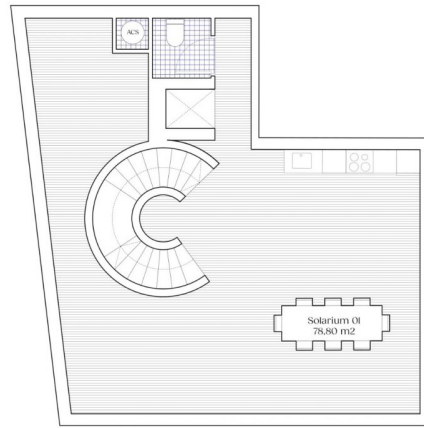

Typ nieruchomości : Daszek

Miejscowość : Torrevieja

Sypialnie : 2

Łazienka : 2

Basen : Wspólny

!vistas : Widoki na morze

**Powierzchnia
mieszkania :**

216
m²

- ✓ Blisko plaży
- ✓ Wstępna klimatyzacja

- ✓ Winda

- ✓ Solarium

PLANTA 6 **6A**

2 dormitorios, 2 bañ/os	
Sup. util interior	m2
Comedor - salon - cocina	36.00
Distribuidor	2.00
Aseo 01	3.80
Dormitorio 01	11.00
Aseo 02	3.25
Dormitorio 02	11.45
Terraza	65.50
Solarium 01	78.80
Total superficie util	211.30
Total superficie construida	240,00

PLANTA 6 **6A**

2 dormitorios, 2 baños	
Sup. util interior	m2
Comedor - salon - cocina	36.00
Distribuidor	2.00
Aseo 01	3.80
Dormitorio 01	11.00
Aseo 02	3.25
Dormitorio 02	11.45
Terraza	65.50
Solarium 01	78.80
Total superficie util	211.30