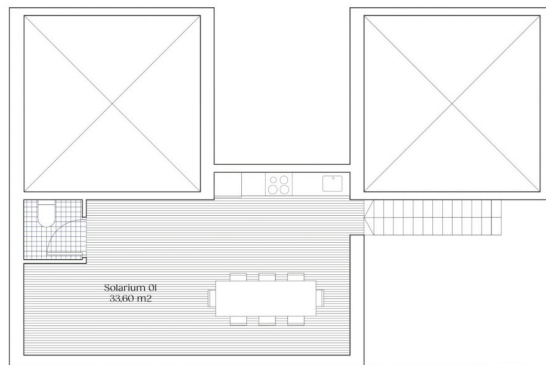

PLANTA 6 6B

PLANTA 6 6B

2 dormitorios, 1 baño	
Sup. util interior	m2
Comedor - salon - cocina	22.80
Distribuidor	4.20
Asco 01	4.25
Dormitorio 01	11.00
Dormitorio 02	6.50
Terraza 01	20.60
Terraza 02	17.80
Solarium 01	33.00
Total superficie util	120.75