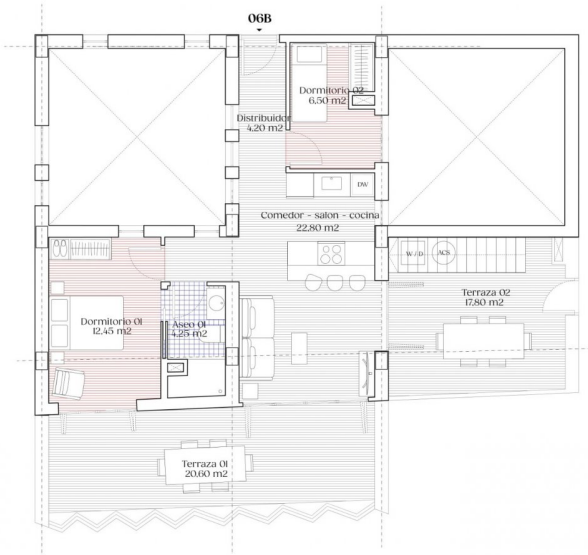

PLANTA 6 6B

PLANTA 6 6B

2 dormitorios, 1 baño	
Sup. util interior	m2
Comedor - salon - cocina	22.80
Distribuidor	4.20
Asco 01	4.25
Dormitorio 01	11.00
Dormitorio 02	6.50
Terraza 01	20.60
Terraza 02	17.80
Solarium 01	33.00
Total superficie util	120.75