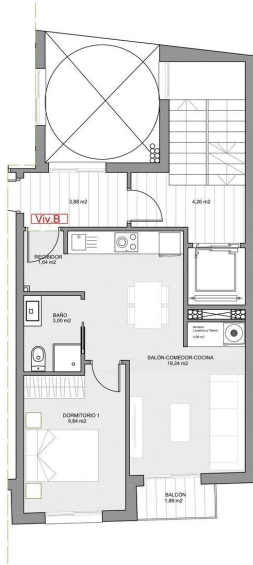

Typ nieruchomości : Apartament

Basen : Wspólny

**Powierzchnia
mieszkania :**

64 m²

Miejscowość : Torrevieja

Sypialnie : 1

Łazienka : 1

✓ Blisko plaży

✓ Winda

✓ Taras

✓ Wstępna klimatyzacja

TYPE B

Superficies (m2)
Vivienda40,96 *
Terraza 1,88
Total_ 42,84

Sup. construidas *
1 dormitorio
1 baño

TYPE A

Superficies (m2)
Vivienda47,10 *
Terraza 2,90
Total_ 50,00

Sup. construidas *
1 dormitorio
1 baño