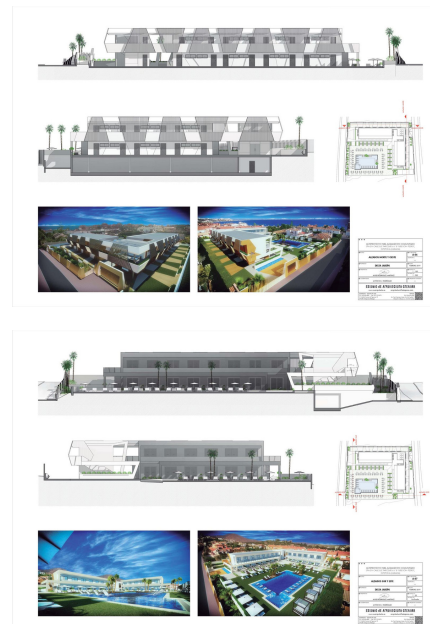

ALOJAMIENTO COMUNITARIO

Typ nieruchomości : Grunt

Miejscowość : Estepona

Sypialnie : 0

Łazienka : 0

Basen : Prywatny

Ogród : Prywatny

Położenie : Południe

!vistas : Widoki na morze

Parking : Otwarty prywatny parking

Powierzchnia mieszkania :

838 m²

Działka :

3434 m²

✓ Blisko morza