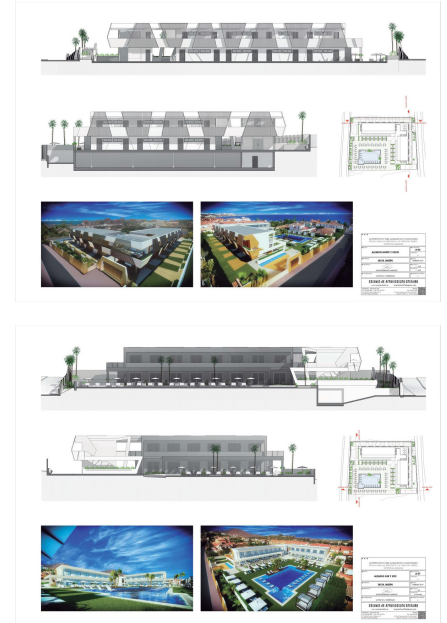

ALOJAMIENTO COMUNITARIO

Typ nieruchomości : Grunt

Miejscowość : Estepona

Sypialnie : 0

Łazienka : 0

Basen : Prywatny

Ogród : Prywatny

Położenie : Południe

!vistas : Widoki na morze

Parking : Otwarty prywatny parking

Powierzchnia mieszkania :

838 m²

Działka :

3434 m²

✓ Blisko morza