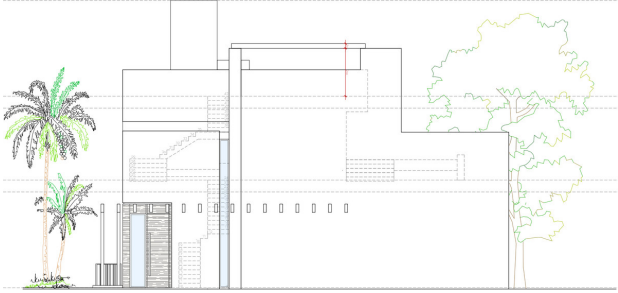

Typ nieruchomości : Grunt

Basen : Nie

Działka :

500 m²

Miejscowość : Marbella

Sypialnie : 0

Łazienka : 0

✓ Nie umeblowane

✓ Klimatyzacja

PLANITA DAJA