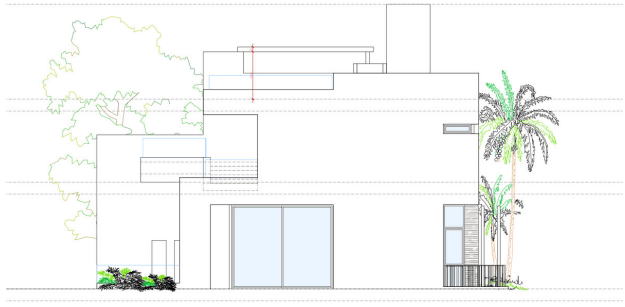

Typ nieruchomości : Grunt

Basen : Nie

Działka :

500 m²

Miejscowość : Marbella

Sypialnie : 0

Łazienka : 0

✓ Nie umeblowane

✓ Klimatyzacja

PLANITA DAJA