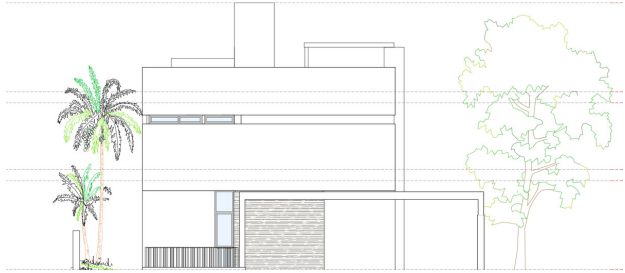

Typ nieruchomości : Grunt

Basen : Nie

Działka :

500 m²

Miejscowość : Marbella

Sypialnie : 0

Łazienka : 0

✓ Nie umeblowane

✓ Klimatyzacja

PLANITA DAJA