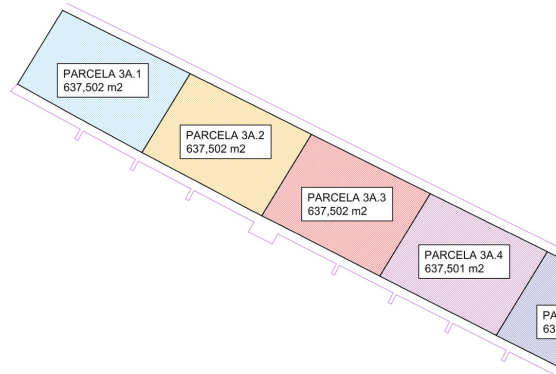

Typ nieruchomości : Grunt

Basen : Nie

Działka : 638 m²

Miejscowość : Manilva

Położenie : Południe

Sypialnie : 0

!vistas : Widoki na morze

Łazienka : 0

PARCELAS	SUPERFICIE	EDIFICABILIDAD	Nº VIVIENDAS
PARCELA 3A.1	637,502 m ² s	374,03 m ² s	3 Viviendas
PARCELA 3A.2	637,502 m ² s	374,03 m ² s	3 Viviendas
PARCELA 3A.3	637,502 m ² s	374,03 m ² s	3 Viviendas
PARCELA 3A.4	637,501 m ² s	374,03 m ² s	3 Viviendas