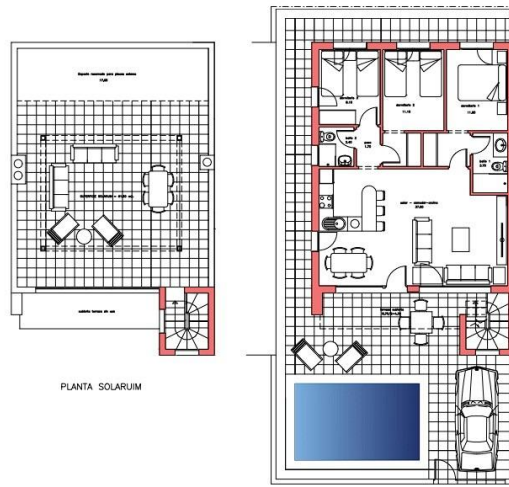

PLANTA SOLARUM

PLANTA BAJA SUP. UTIL : 79,85 M2.
SUP. CONSTRUIDA: 94,00 M2.
SUP. DE PARCELA NETA: 200,00 M2.