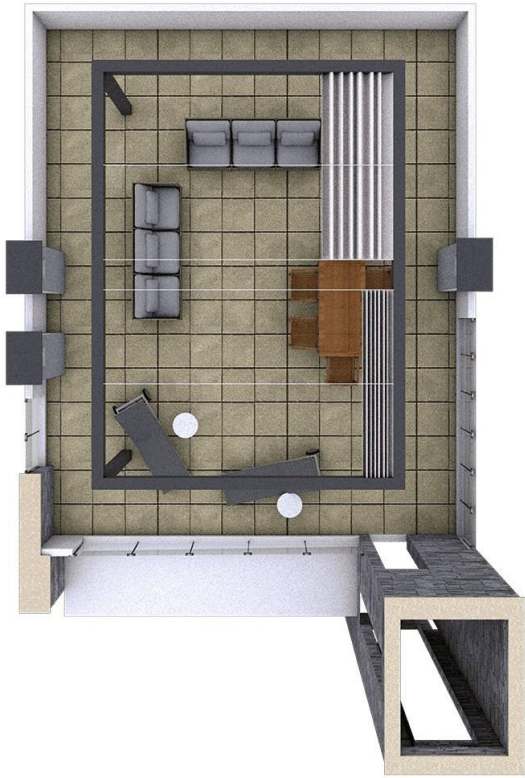

PLANTA SOLARUM

PLANTA BAJA SUP. UTIL : 79,85 M2.
SUP. CONSTRUIDA: 94,00 M2.
SUP. DE PARCELA NETA: 200,00 M2.