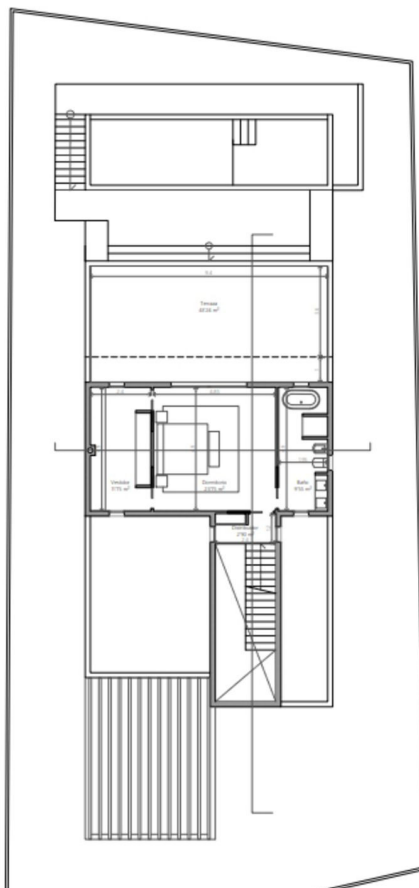

Typ nieruchomości : Grunt

Basen : Nie

Działka : 575 m²

Miejscowość : Estepona

Położenie : Południowy zachód

Sypialnie : 0

Łazienka : 0

✓ Nieruchomość golfowa

TERRENO A PIE DE CAMPO ESTEPONA GOLF
INCLUYE **575M2**
PROYECTO
LICENCIA DE OBRA
AVALES E IMPUESTOS ABONADOS
¡¡¡ LISTO PARA CONSTRUIR YA !!!

PLANO DE SITUACIÓN

ORTOFOTO VISTA DE PAJARO