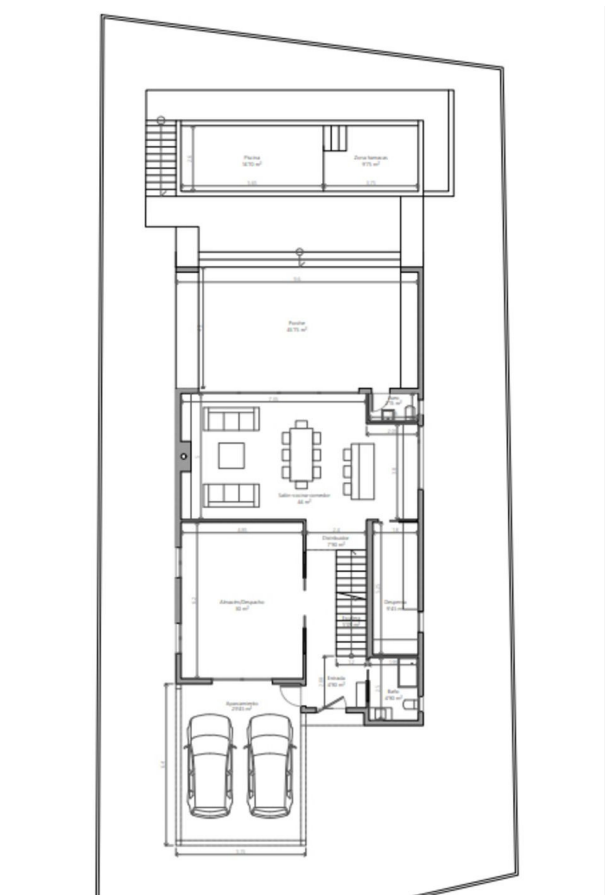

Typ nieruchomości : Grunt

Basen : Nie

Działka : 575 m²

Miejscowość : Estepona

Położenie : Południowy zachód

Sypialnie : 0

Łazienka : 0

✓ Nieruchomość golfowa

TERRENO A PIE DE CAMPO ESTEPONA GOLF
INCLUYE **575M2**
PROYECTO
LICENCIA DE OBRA
AVALES E IMPUESTOS ABONADOS
¡¡¡ LISTO PARA CONSTRUIR YA !!!

PLANO DE SITUACIÓN

ORTOFOTO VISTA DE PAJARO