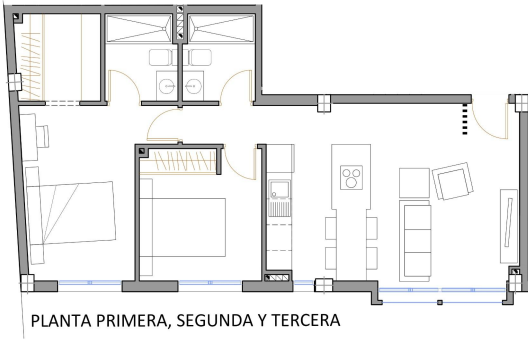

Typ nieruchomości : Apartament

Basen : Wspólny

**Powierzchnia
mieszkania :**

76 m²

Miejscowość : San Pedro del Pinatar

Sypialnie : 2

Łazienka : 2

✓ Blisko plaży

✓ Parking

✓ Winda

✓ Klimatyzacja

PLANTA PRIMERA, SEGUNDA Y TERCERA