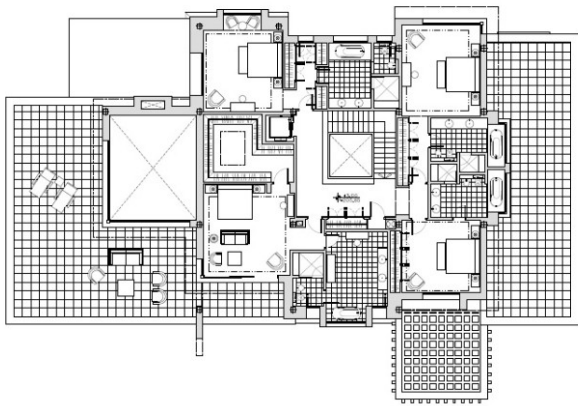

**Typ nieruchomości :**  
Wolnostojąca willa

**Miejscowość :** San Roque

**Sypialnie :** 6

**Łazienka :** 7

**Basen :** Prywatny

**Ogród :** Prywatny

**Powierzchnia  
mieszkania :**

1314 m<sup>2</sup>

**Działka :**

2329 m<sup>2</sup>

- ✓ Blisko golfa
- ✓ Szafy w zabudowie
- ✓ Magazyn
- ✓ Antena satelitarna
- ✓ Winda
- ✓ Artykuły AGD
- ✓ Blisko morza
- ✓ Domotyka
- ✓ System alarmowy
- ✓ Sauna
- ✓ Pomieszczenie gospodarcze
- ✓ Nie umeblowane
- ✓ Gimnazjum
- ✓ Nieruchomość golfowa
- ✓ Centralne ogrzewanie
- ✓ Piwnica
- ✓ Taras
- ✓ Klimatyzacja

ALZADO ESTE

PLANTA SOTANO

ALZADO SUR

ALZADO OESTE