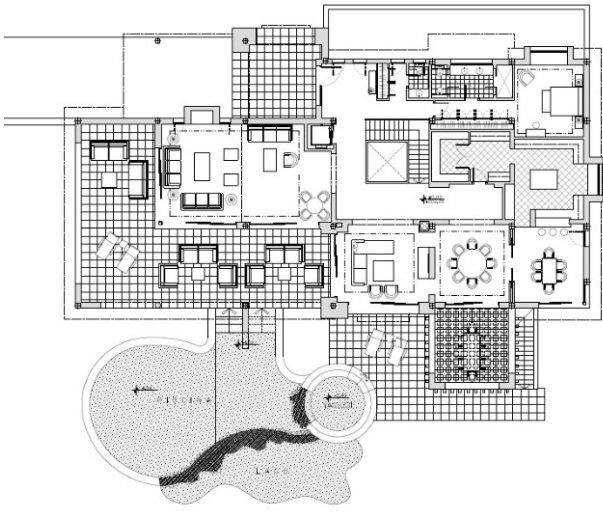

**Typ nieruchomości :**  
Wolnostojąca willa

**Miejscowość :** San Roque

**Sypialnie :** 6

**Łazienka :** 7

**Basen :** Prywatny

**Ogród :** Prywatny

**Powierzchnia  
mieszkania :**

1314 m<sup>2</sup>

**Działka :**

2329 m<sup>2</sup>

- ✓ Blisko golfa
- ✓ Szafy w zabudowie
- ✓ Magazyn
- ✓ Antena satelitarna
- ✓ Winda
- ✓ Artykuły AGD
- ✓ Blisko morza
- ✓ Domotyka
- ✓ System alarmowy
- ✓ Sauna
- ✓ Pomieszczenie gospodarcze
- ✓ Nie umeblowane
- ✓ Gimnazjum
- ✓ Nieruchomość golfowa
- ✓ Centralne ogrzewanie
- ✓ Piwnica
- ✓ Taras
- ✓ Klimatyzacja

ALZADO ESTE

PLANTA SOTANO

ALZADO SUR

ALZADO OESTE