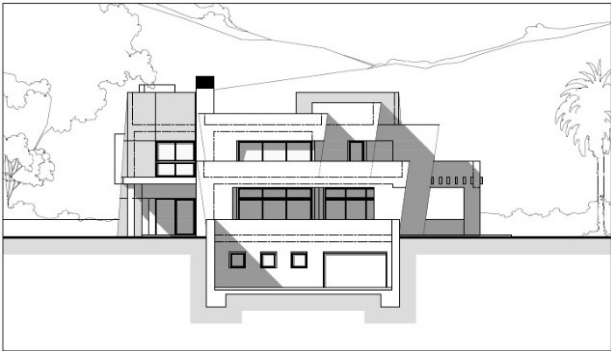

**Typ nieruchomości :**  
Wolnostojąca willa

**Miejscowość :** San Roque

**Sypialnie :** 6

**Łazienka :** 7

**Basen :** Prywatny

**Ogród :** Prywatny

**Powierzchnia  
mieszkania :**

1314 m<sup>2</sup>

**Działka :**

2329 m<sup>2</sup>

- ✓ Blisko golfa
- ✓ Szafy w zabudowie
- ✓ Magazyn
- ✓ Antena satelitarna
- ✓ Winda
- ✓ Artykuły AGD
- ✓ Blisko morza
- ✓ Domotyka
- ✓ System alarmowy
- ✓ Sauna
- ✓ Pomieszczenie gospodarcze
- ✓ Nie umeblowane
- ✓ Gimnazjum
- ✓ Nieruchomość golfowa
- ✓ Centralne ogrzewanie
- ✓ Piwnica
- ✓ Taras
- ✓ Klimatyzacja

ALZADO ESTE

PLANTA SOTANO

ALZADO SUR

ALZADO OESTE