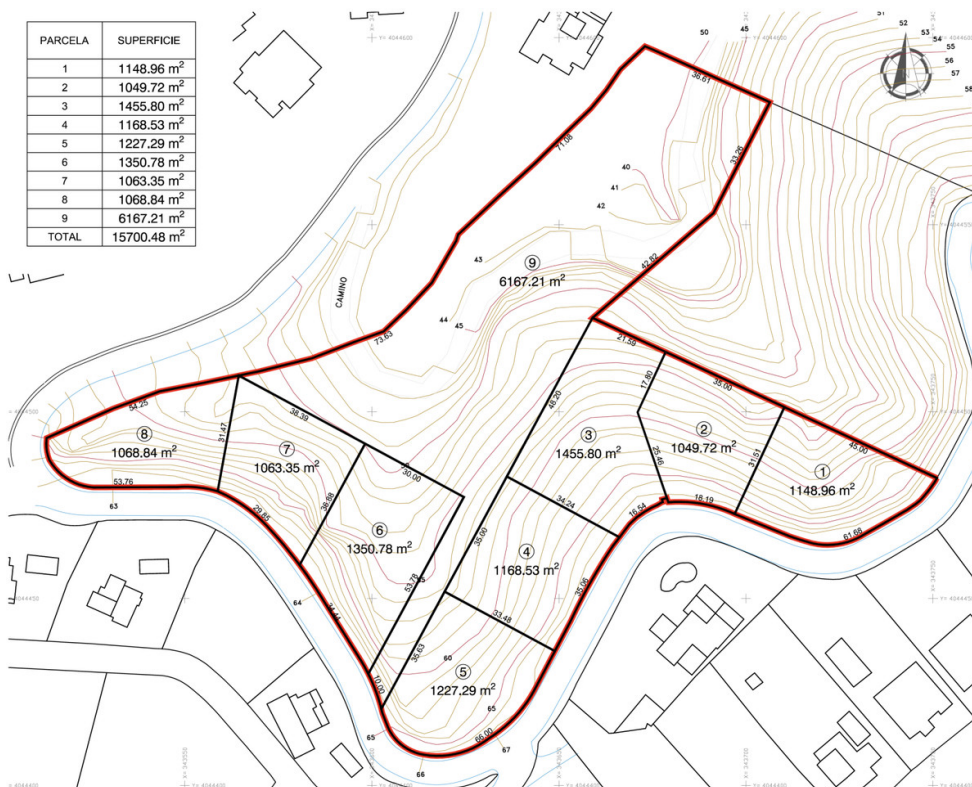

PARCELA	SUPERFICIE
1	1148.96 m ²
2	1049.72 m ²
3	1455.80 m ²
4	1168.53 m ²
5	1227.29 m ²
6	1350.78 m ²
7	1063.35 m ²
8	1068.84 m ²
9	6167.21 m ²
TOTAL	15700.48 m ²

Typ nieruchomości : Grunt

Miejscowość : La Mairena

Sypialnie : 0

Łazienka : 0

Basen : Nie

Położenie : Północ

!vistas : Widoki na góry

**Powierzchnia
mieszkania :**

3454 m²

Działka :

15700 m²

✓ Blisko golfa