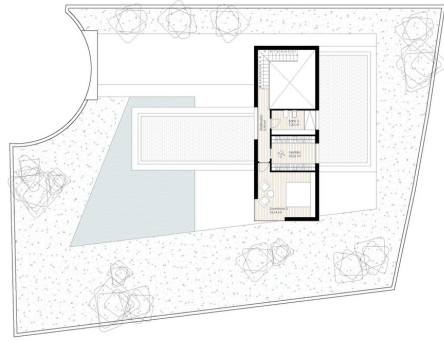

Fuente: Pirmeno
48.00 m² construido

Dormitorio 2, vestidor,
baño 2 y aseo