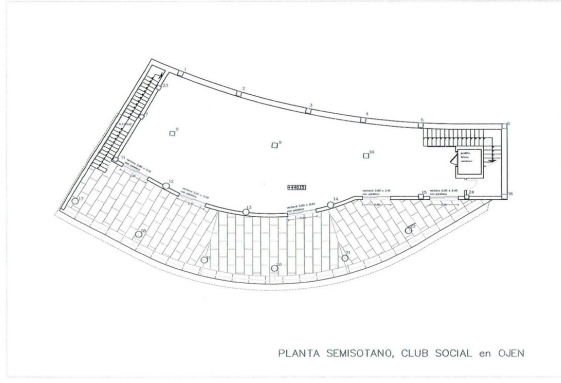

**Typ nieruchomości :** Handlowy

**Basen :** Nie

**Powierzchnia  
mieszkania :**

300 m<sup>2</sup>

**Miejscowość :** La Mairena

**Działka :**

2849 m<sup>2</sup>

**Sypialnie :** 1

**Łazienka :** 2

✓ Blisko golfa

✓ Winda

✓ Artykuły AGD

✓ Klimatyzacja

PLANTA BAJA, CLUB SOCIAL en OJEN

ALZADO NORTE, CLUB SOCIAL en OJEN

PLANTA SEMISOTANO, CLUB SOCIAL en OJEN