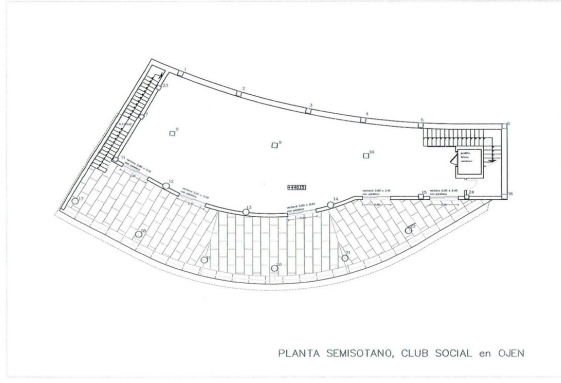

Typ nieruchomości : Handlowy

Basen : Nie

**Powierzchnia
mieszkania :**

300 m²

Miejscowość : La Mairena

Działka :

2849 m²

Sypialnie : 1

Łazienka : 2

✓ Blisko golfa

✓ Winda

✓ Artykuły AGD

✓ Klimatyzacja

PLANTA BAJA, CLUB SOCIAL en OJEN

ALZADO NORTE, CLUB SOCIAL en OJEN

PLANTA SEMISOTANO, CLUB SOCIAL en OJEN