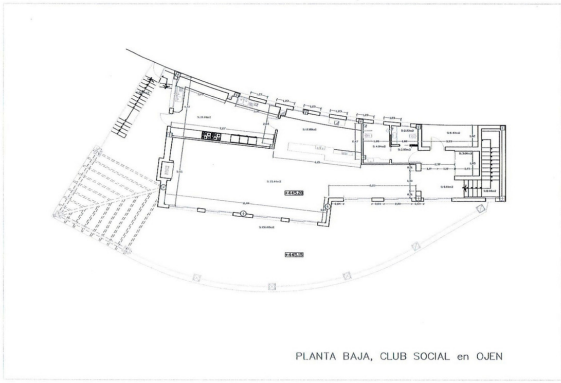

**Typ nieruchomości :** Handlowy

**Basen :** Nie

**Powierzchnia  
mieszkania :**

300 m<sup>2</sup>

**Miejscowość :** La Mairena

**Działka :**

2849 m<sup>2</sup>

**Sypialnie :** 1

**Łazienka :** 2

✓ Blisko golfa

✓ Winda

✓ Artykuły AGD

✓ Klimatyzacja

PLANTA BAJA, CLUB SOCIAL en OJEN

ALZADO NORTE, CLUB SOCIAL en OJEN

PLANTA SEMISOTANO, CLUB SOCIAL en OJEN