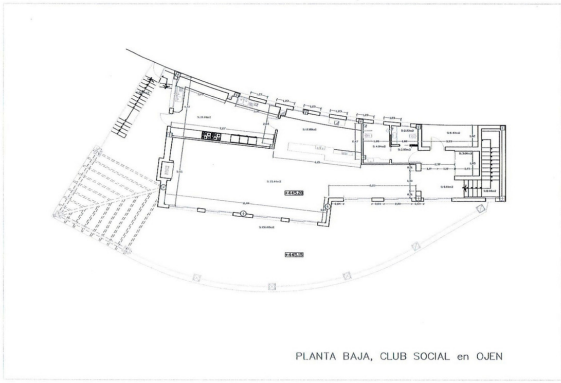

Typ nieruchomości : Handlowy

Basen : Nie

**Powierzchnia
mieszkania :**

300 m²

Miejscowość : La Mairena

Działka :

2849 m²

Sypialnie : 1

Łazienka : 2

✓ Blisko golfa

✓ Winda

✓ Artykuły AGD

✓ Klimatyzacja

PLANTA BAJA, CLUB SOCIAL en OJEN

ALZADO NORTE, CLUB SOCIAL en OJEN

PLANTA SEMISOTANO, CLUB SOCIAL en OJEN