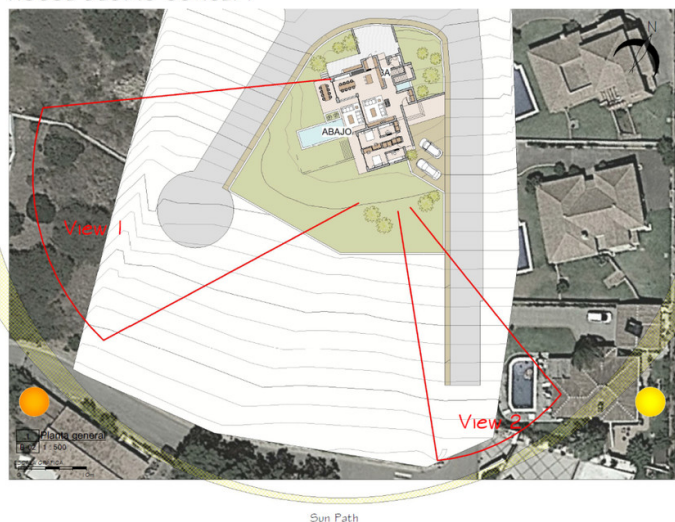

HOUSE DESIGN CONCEPT

Casa Clara

Views

Views diagram

Adaptation to the existing landscape

All main rooms have impressive views of the Strait of Gibraltar

• Large living rooms
• High ceilings

Terraces & Garden

House surrounded by large terraces

Separation of 3 meters from the boundaries