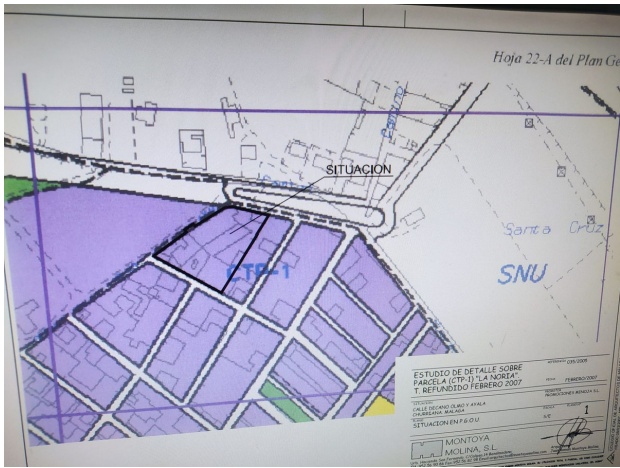

**Тип недвижимости :** Земля

**Расположение :** Churriana

**Спальни :** 0

**Ванные комнаты :** 0

**Бассейн :** Нет

**!orientacion :** Север

**!vistas :** Вид на горы

**Площадь дома :** 6288 m<sup>2</sup>

**Площадь участка :** 3493 m<sup>2</sup>

✓ Рядом с гольфом

**PARCELAS NETAS EDIFICABLES**

Parcela edificable 1:	1.660,98 m2.
Parcela edificable 2:	1.099,33 m2.
Total	2.760,31 m2.

**PARCELAS NETAS DE CESION**

Vial central	725,67 m2.
A vial lateral de parcela 1	7,86 m2.
Total	733,53m2.

**TOTAL SECTOR** 3.493,84 m2.

**CONDICIONES DE EDIFICACION**

EDIFICIO	SUP. OCUPADA	SUP. CONSTRUIDA
PARCELA 1	1.635,26 m2	3.270,52 m2
PARCELA 2	1.056,79 m2	2.113,58 m2
TOTAL	2.692,05 m2	5.384,10 m2