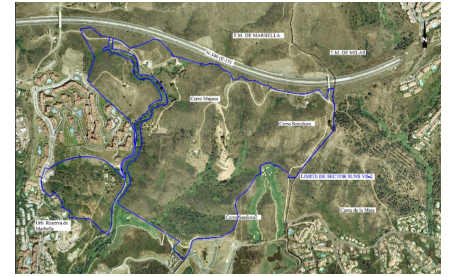

PROPUESTA DE ORDENACIÓN
SECTOR SUNS.VB-2 FINCA "LA VIZCAINA"
MARBELLA

Тип недвижимости : Земля

Расположение : Las Chapas

Спальни : 0

Ванные комнаты : 0

Бассейн : Нет

!orientacion : Восток

!vistas : Вид на море

Площадь участка : 21458 m²

A4