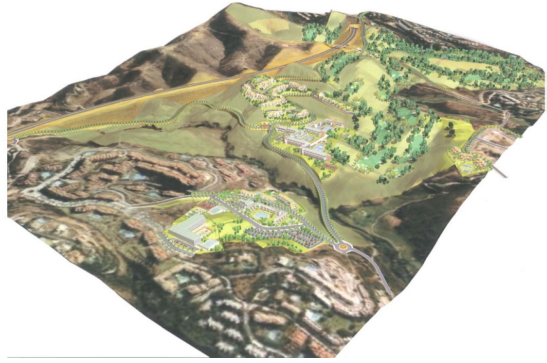

PROPUESTA DE ORDENACIÓN
SECTOR SUNS.VB-2 FINCA "LA VIZCAINA"
MARBELLA

Тип недвижимости : Земля

Расположение : Las Chapas

Спальни : 0

Ванные комнаты : 0

Бассейн : Нет

!orientacion : Восток

!vistas : Вид на море

Площадь участка : 21458 m²

A4