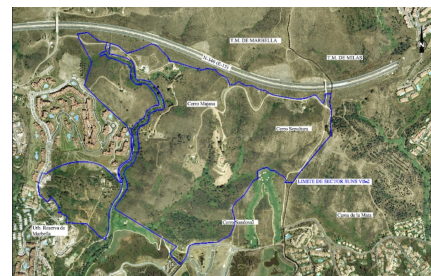

PROPUESTA DE ORDENACIÓN
SECTOR SUNS.VB-2 FINCA "LA VIZCAINA"
MARBELLA

!tipo_vivienda : Земля

!localidad : Las Chapas

!dormitorios : 0

!banos : 0

!piscina : Нет

!orientacion : Восток

!vistas : Вид на море

!sup_parcela : 21458 m²

Ac