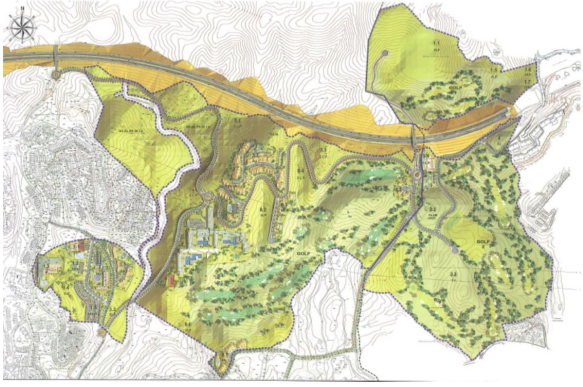

PROPUESTA DE ORDENACIÓN
SECTOR SUNS.VB-2 FINCA "LA VIZCAINA"
MARBELLA

!tipo_vivienda : Земля

!localidad : Las Chapas

!dormitorios : 0

!banos : 0

!piscina : Нет

!orientacion : Восток

!vistas : Вид на море

!sup_parcela : 21458 m²

Ac