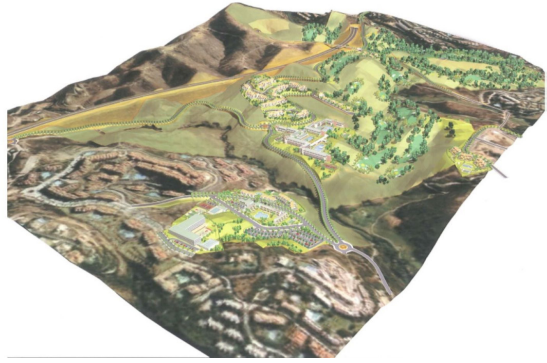

PROPUESTA DE ORDENACIÓN
SECTOR SUNS.VB-2 FINCA "LA VIZCAINA"
MARBELLA

!tipo_vivienda : Земля

!localidad : Las Chapas

!dormitorios : 0

!banos : 0

!piscina : Нет

!orientacion : Восток

!vistas : Вид на море

!sup_parcela : 21458 m²

Ac