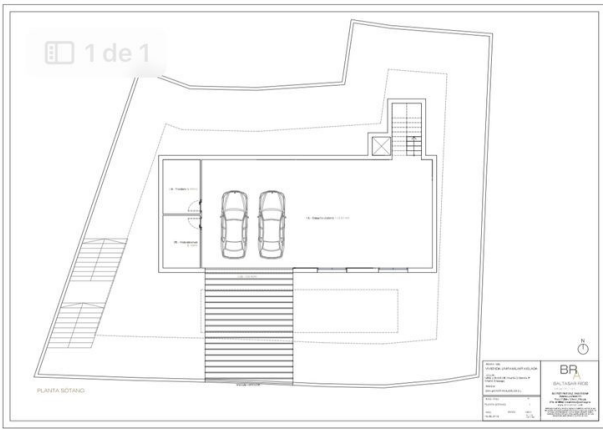

Тип недвижимости : Земля

Бассейн : Нет

Площадь участка : 605 m²

Расположение : Mijas

!orientacion : Юго-запад

Спальни : 0

Ванные комнаты : 0

Объединенный городской участок, в Кампо Михас, на вершине горы рядом с городом Михас, расположенный в анклаве сосновых лесов и пинапо с лучшими видами на Коста-дель-Соль, роскошный комплекс из ряда дорогих вилл. .

На этом участке есть проект строительства роскошной виллы, двухэтажного дома на одну семью с заполняемостью 55%.

Район очень высокого спроса, с очень небольшим количеством возможностей для строительства, с низкой плотностью застройки и ландшафтом, окруженным чистой природой.

2:13

PLANOS PLANTA SÓTANO

OK

1 de 1

2:13

PLANOS PLANTA ALTA

OK

1 de 1