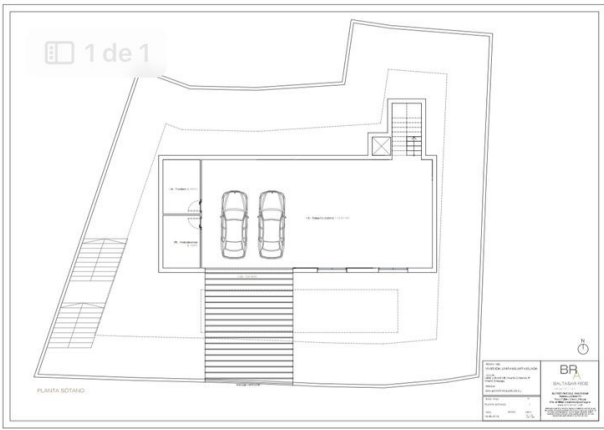

На этом участке есть проект строительства роскошной виллы, двухэтажного дома на одну семью с заполняемостью 55%.

Район очень высокого спроса, с очень небольшим количеством возможностей для строительства, с низкой плотностью застройки и ландшафтом, окруженным чистой природой.

2:13

PLANOS PLANTA SÓTANO

OK

1 de 1

2:13

PLANOS PLANTA ALTA

OK

1 de 1