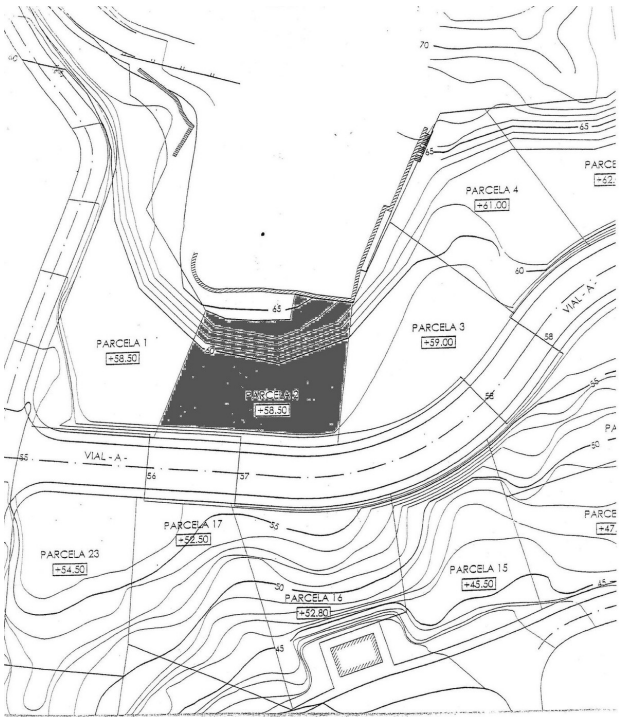

Объединенный городской участок, в Кампо Михас, на вершине горы рядом с городом Михас, расположенный в анклаве сосновых лесов и пинапо с лучшими видами на Коста-дель-Соль, роскошный комплекс из ряда дорогих вилл. .

На этом участке есть проект строительства роскошной виллы, двухэтажного дома на одну семью с заполняемостью 55%.

Район очень высокого спроса, с очень небольшим количеством возможностей для строительства, с низкой плотностью застройки и ландшафтом, окруженным чистой природой.