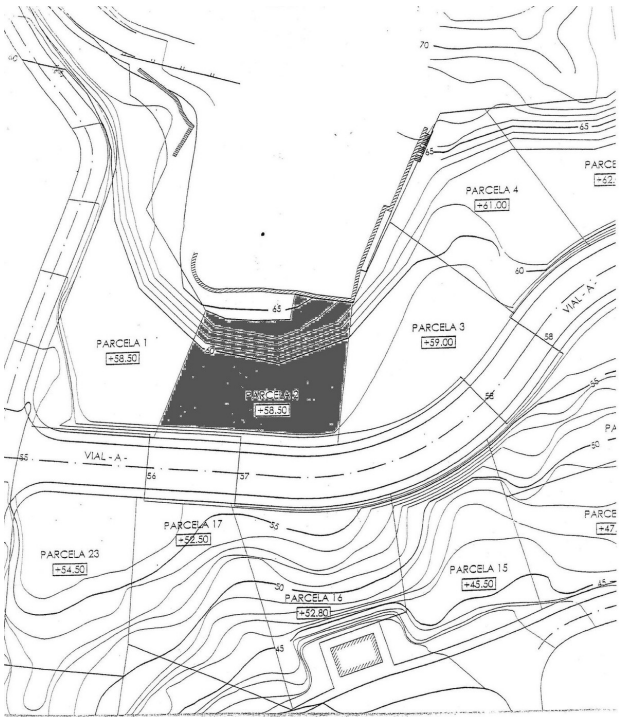

Тип недвижимости : Земля

Бассейн : Нет

Площадь участка : 605 m²

Расположение : Mijas

!orientacion : Юго-запад

Спальни : 0

Ванные комнаты : 0

Объединенный городской участок, в Кампо Михас, на вершине горы рядом с городом Михас, расположенный в анклаве сосновых лесов и пинапо с лучшими видами на Коста-дель-Соль, роскошный комплекс из ряда дорогих вилл. .

На этом участке есть проект строительства роскошной виллы, двухэтажного дома на одну семью с заполняемостью 55%.

Район очень высокого спроса, с очень небольшим количеством возможностей для строительства, с низкой плотностью застройки и ландшафтом, окруженным чистой природой.

2:13

PLANOS PLANTA SÓTANO

OK

1 de 1

2:13

PLANOS PLANTA ALTA

OK

1 de 1