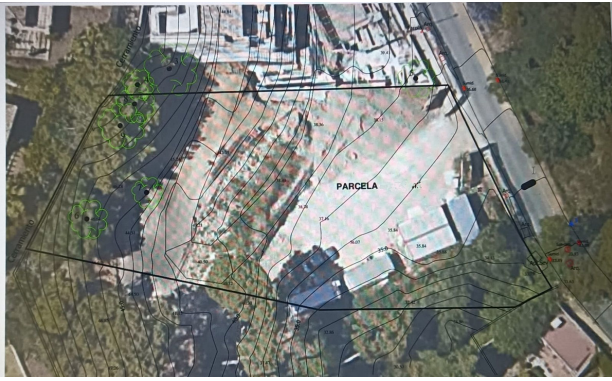

**Площадь участка :** 1609 m<sup>2</sup>

✓ Близко к морю

Parcela en Marbella centro - Residencial

Parcela 1600 m2  
Edificabilidad 40%  
Ocupación 35%  
Residencial