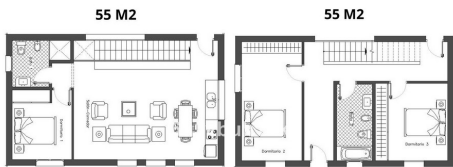

!tipo_vivienda : Отдельная вилла

!piscina : Частный

!sup_vivienda : 150 m²

!localidad : Alhaurín el Grande

!sup_parcela : 550 m²

!dormitorios : 3

!banos : 2

✓ Без мебели

✓ Кондиционер

TOTALES 110 M2