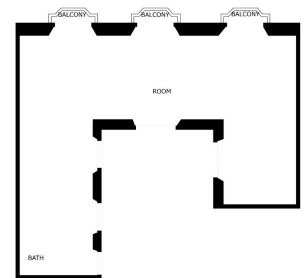

SIZES ARE APPROXIMATE, ACTUAL MAY VARY.

SIZES ARE APPROXIMATE, ACTUAL MAY VARY.

**Тип недвижимости :** Квартира

**Бассейн :** Нет

**Площадь дома :** 144 m<sup>2</sup>

**Расположение :** Málaga

**!vistas :** Вид на горы

**Площадь участка :** 114 m<sup>2</sup>

**Спальни :** 4

**Ванные комнаты :** 4

✓ Близко к морю