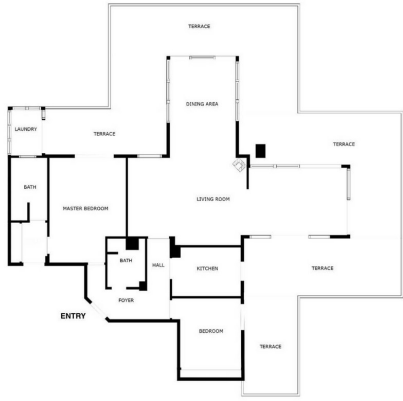

**Тип недвижимости :** Пентхаус

**Расположение :** Fuengirola

**Спальни :** 2

**Ванные комнаты :** 2

**Бассейн :** Частный

**Сад :** Коммунальный

**!orientacion :** Восток

**!vistas :** Вид на море

**!parking :** 1 подземная парковка

**Площадь дома :** 138 m<sup>2</sup>

**Площадь участка :** 273 m<sup>2</sup>

- ✓ Рядом с пляжем
- ✓ Кладовая
- ✓ Подвал
- ✓ Кондиционер

- ✓ Близко к морю
- ✓ Камин
- ✓ Поднимать

- ✓ Встроенные шкафы
- ✓ Спутниковая тарелка
- ✓ Терраса

SIZES ARE APPROXIMATE, ACTUAL MAY VARY