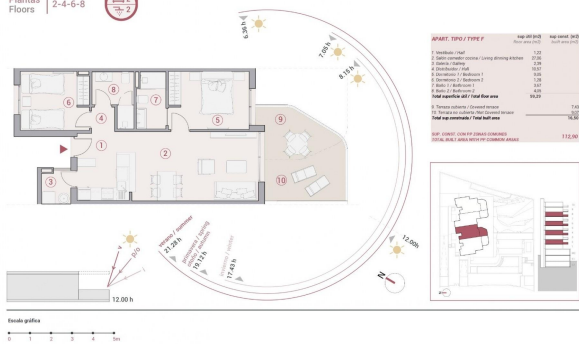

TIPO
TYPE

Plantas
Floors

2-4-6-8

PLANTAS
FLOORS

Cota
Level

2/ +54.85 m
3/ +60.35 m
6/ +67.25 m
8/ +73.55 m