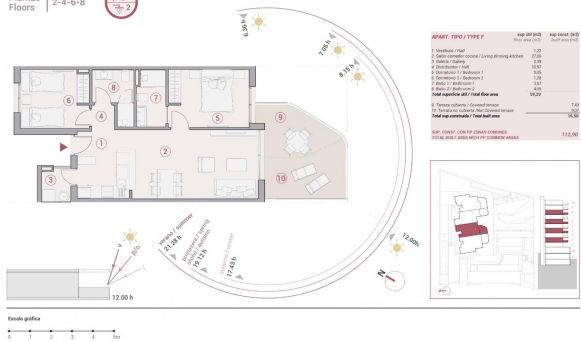

Тип недвижимости : Квартира

Бассейн : Коммунальный

Площадь дома : 59 м²

Расположение : Calpe

Спальни : 2

Ванные комнаты : 2

✓ Поднимать

✓ Предварительное кондиционирование

TIPO
TYPE

Plantas
Floors

2-4-6-8

PLANTAS
FLOORS

Cota
Level

2/ +54.85 m
4/ +60.25 m
6/ +67.25 m
8/ +73.55 m