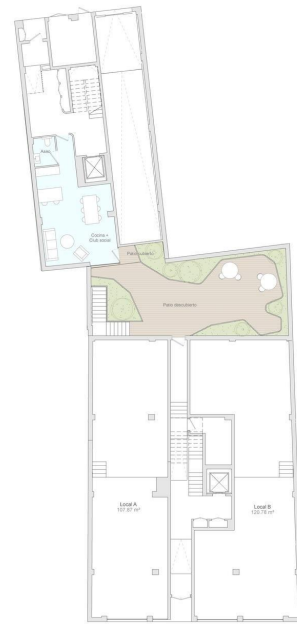

ESC. 0 | PLANTA 0
Staircase. 0 | Floor 0