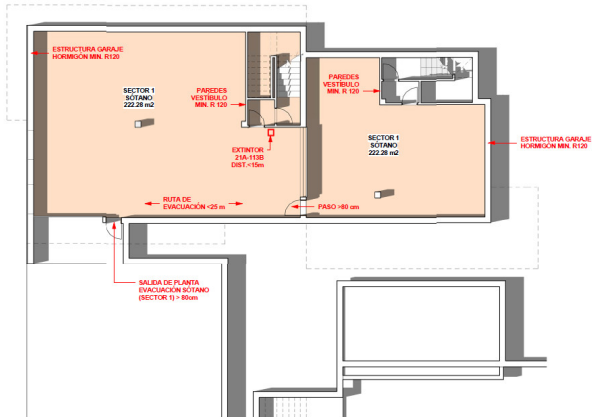

Тип недвижимости : Земля

Бассейн : Нет

Площадь участка : 1080 m²

Расположение : Marbella

Спальни : 0

Ванные комнаты : 0

PROTECCIÓN CONTRA INCENDIOS PLANTA SÓTANO
T-110

PROTECCIÓN CONTRA INCENDIOS PLANTA BAJA
D-110