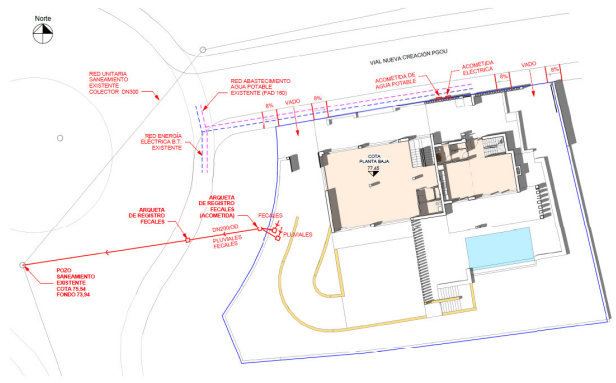

Тип недвижимости : Земля

Бассейн : Нет

Площадь участка : 1080 m²

Расположение : Marbella

Спальни : 0

Ванные комнаты : 0

PROTECCIÓN CONTRA INCENDIOS PLANTA SÓTANO
T-110

PROTECCIÓN CONTRA INCENDIOS PLANTA BAJA
D-110