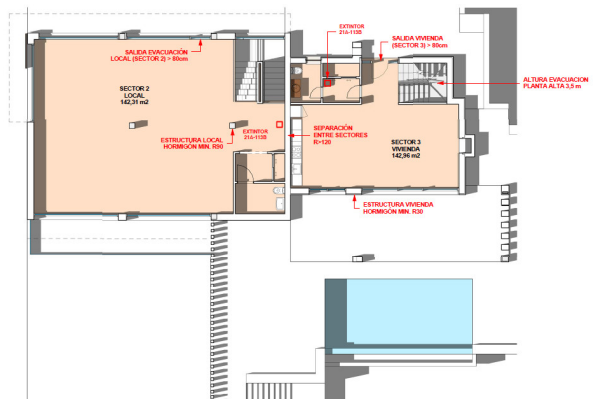

Тип недвижимости : Земля

Бассейн : Нет

Площадь участка : 1080 m²

Расположение : Marbella

Спальни : 0

Ванные комнаты : 0

PROTECCIÓN CONTRA INCENDIOS PLANTA SÓTANO
T-110

PROTECCIÓN CONTRA INCENDIOS PLANTA BAJA
D-110