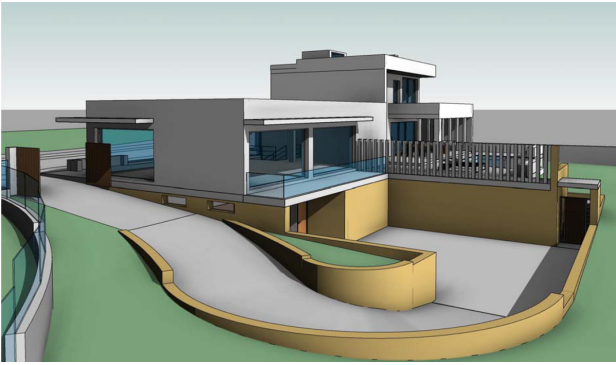

Тип недвижимости : Земля

Бассейн : Нет

Площадь участка : 1080 m²

Расположение : Marbella

Спальни : 0

Ванные комнаты : 0

PROTECCIÓN CONTRA INCENDIOS PLANTA SÓTANO
T-110

PROTECCIÓN CONTRA INCENDIOS PLANTA BAJA
D-110