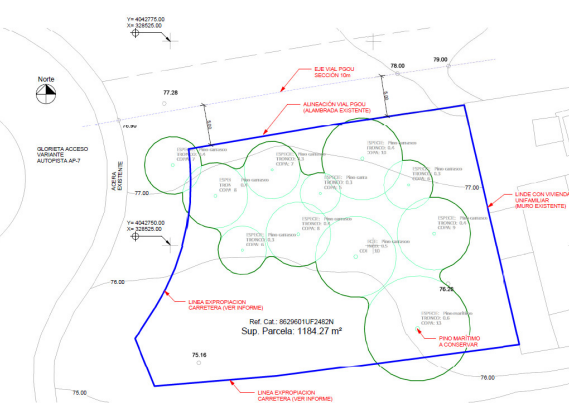

Тип недвижимости : Земля

Бассейн : Нет

Площадь участка : 1080 m²

Расположение : Marbella

Спальни : 0

Ванные комнаты : 0

PROTECCIÓN CONTRA INCENDIOS PLANTA SÓTANO
T-110

PROTECCIÓN CONTRA INCENDIOS PLANTA BAJA
D-110

Norte

Norte