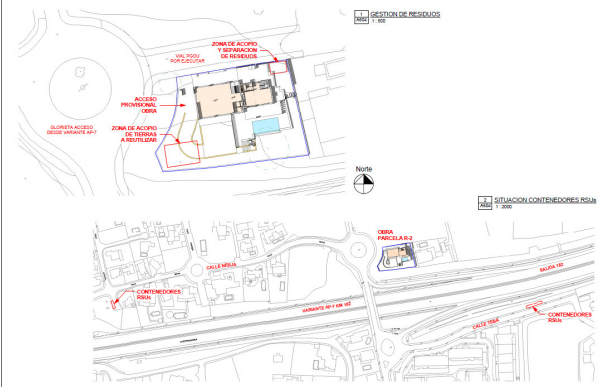

Тип недвижимости : Земля

Бассейн : Нет

Площадь участка : 1080 m²

Расположение : Marbella

Спальни : 0

Ванные комнаты : 0

PROTECCIÓN CONTRA INCENDIOS PLANTA SÓTANO
T-110

PROTECCIÓN CONTRA INCENDIOS PLANTA BAJA
D-110