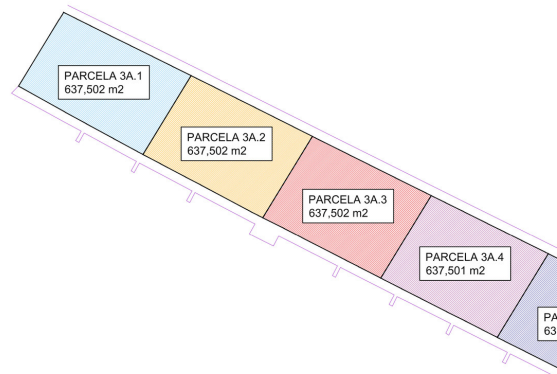

Тип недвижимости : Земля

Бассейн : Нет

Площадь участка : 638 m²

Расположение : Manilva

!orientacion : Юг

Спальни : 0

!vistas : Вид на море

Ванные комнаты : 0

PARCELAS	SUPERFICIE	EDIFICABILIDAD	Nº VIVIENDAS
PARCELA 3A.1	637,502 m ² s	374,03 m ² s	3 Viviendas
PARCELA 3A.2	637,502 m ² s	374,03 m ² s	3 Viviendas
PARCELA 3A.3	637,502 m ² s	374,03 m ² s	3 Viviendas
PARCELA 3A.4	637,501 m ² s	374,03 m ² s	3 Viviendas