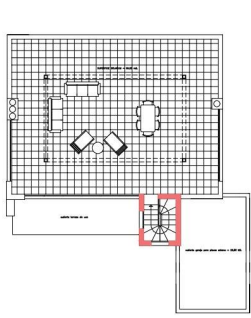

PLANTA SOLARUM