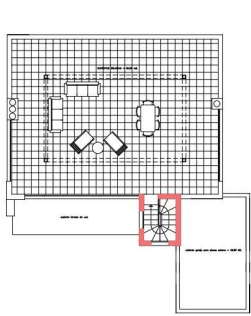

PLANTA SOLARUM