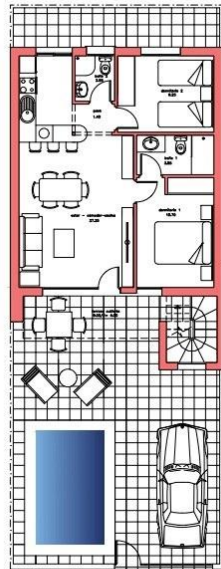

PLANTA BAJA

SUP. UTIL : 59,00 M2.
SUP. CONSTRUIDA: 70,00 M2.
SUP. DE PARCELA NETA: 150,00 M2.