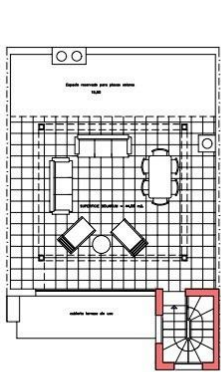

PLANTA SOLARIUM