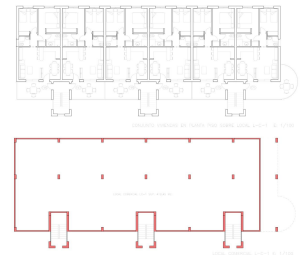

!tipo_vivienda : Бунгало

!piscina : Нет

!sup_vivienda : 72 m²

!localidad : Fuente Álamo

!dormitorios : 2

!banos : 2

✓ Солярий

✓ Предварительное кондиционирование