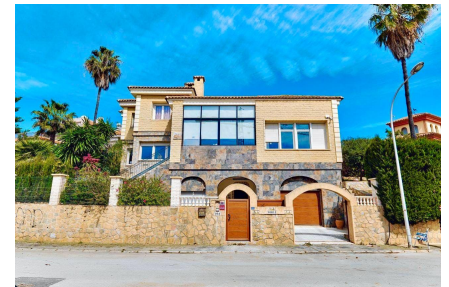

- Object type: VILLA
- Location: Spain, Costa Blanca, Dehesa de Campoamor
- Orientation: southeast
- Total area: 1000 m²
- Distance to the beach: 200 m
- Distance to airport: 56 km
- Distance to golf: 3 km

!tipo_vivienda : Отдельная вилла

!localidad : Orihuela Costa

!dormitorios : 4

!banos : 3

!piscina : Да

!sup_vivienda : 601 m²

!sup_parcela : 1000 m²

✓ сауна