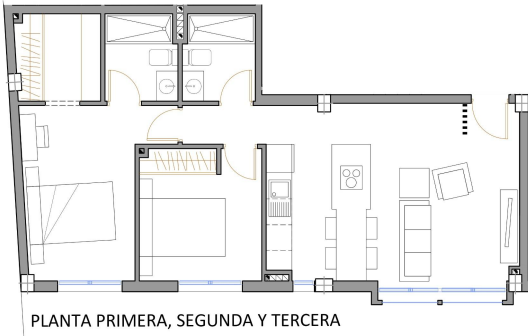

PLANTA PRIMERA, SEGUNDA Y TERCERA