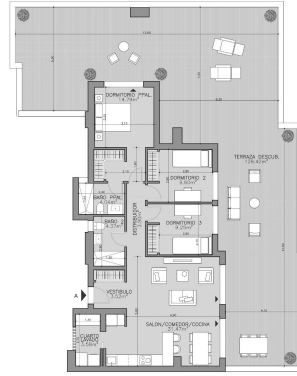

!tipo_vivienda : Пентхаус

!sup_vivienda : 126 m²

!localidad : La Linea De La Concepcion

!dormitorios : 3

!banos : 2

✓ Рядом с гольфом

✓ Поднимать

✓ Кондиционер

BLOQUE 3
PLANTA APTCO - LETRA A

Superficie Útil Interior	84,52 m ²
Superficie Útil Exterior Cubierta	84,52 m ²
Superficie Útil Total	169,04 m ²
Superficie Disponible para Construcción	108,00 m ²
Superficie Útil	169,04 m ²
Superficie Construida	108,00 m ²

Superficie Útil Interior (84,52 m²)
Superficie Útil Exterior (84,52 m²)
Superficie Útil Total (169,04 m²)
Superficie Disponible para Construcción (108,00 m²)
Superficie Útil (169,04 m²)
Superficie Construida (108,00 m²)