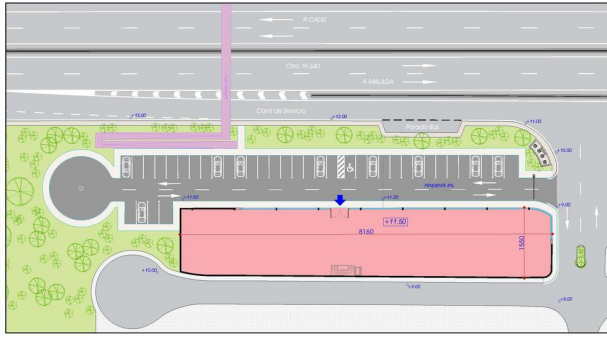

!sup_vivienda : 2464 m²

!sup_parcela : 1232 m²

✓ Близко к морю

PLANTA BAJA - SUPERFICIE 1.232 m²
CENTRO COMERCIAL A-UEN - E4 - ESTEPONA