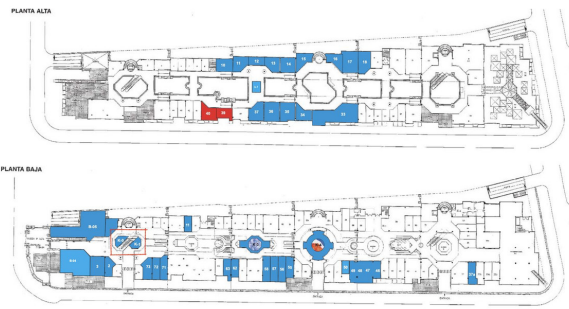

**!tipo\_vivienda :** Коммерческий

**!piscina :** Нет

**!sup\_vivienda :**

40 m<sup>2</sup>

**!localidad :** Puerto Banús

**!dormitorios :** 0

**!banos :** 0

✓ Близко к морю

✓ Кондиционер

PLANTA BAJA