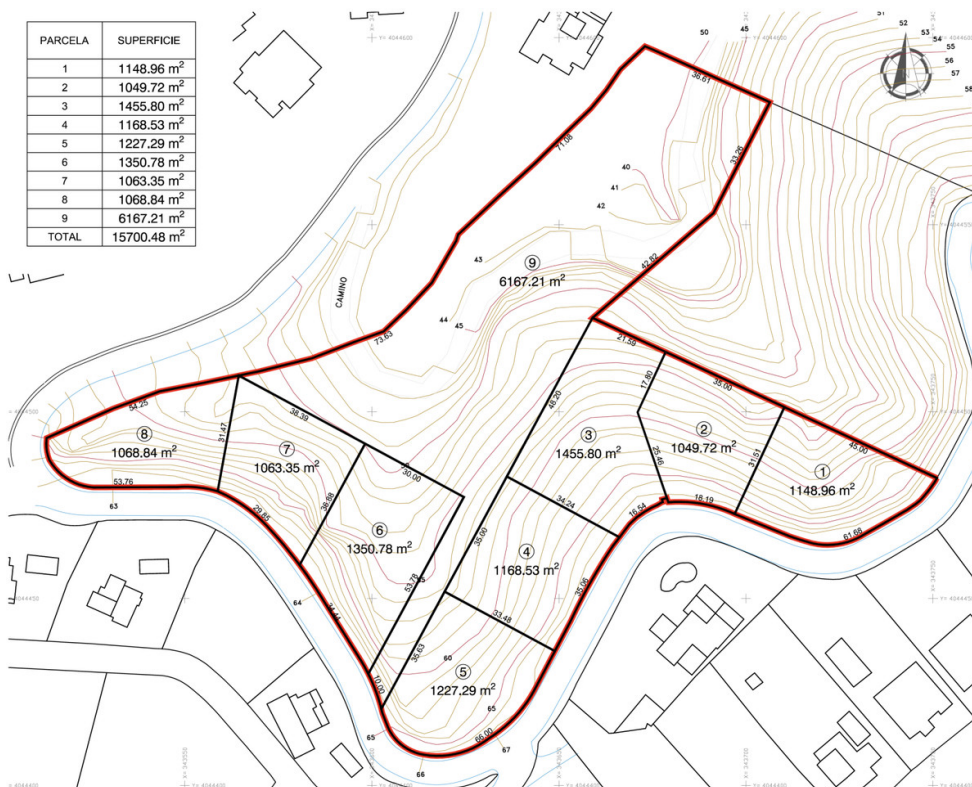

| PARCELA | SUPERFICIE |
|---------|-------------------------|
| 1 | 1148.96 m ² |
| 2 | 1049.72 m ² |
| 3 | 1455.80 m ² |
| 4 | 1168.53 m ² |
| 5 | 1227.29 m ² |
| 6 | 1350.78 m ² |
| 7 | 1063.35 m ² |
| 8 | 1068.84 m ² |
| 9 | 6167.21 m ² |
| TOTAL | 15700.48 m ² |

!tipo_vivienda : Земля

!localidad : La Mairena

!dormitorios : 0

!banos : 0

!piscina : Нет

!orientacion : Север

!vistas : Вид на горы

!sup_vivienda : 3454 m²

!sup_parcela : 15700 m²

✓ Рядом с гольфом