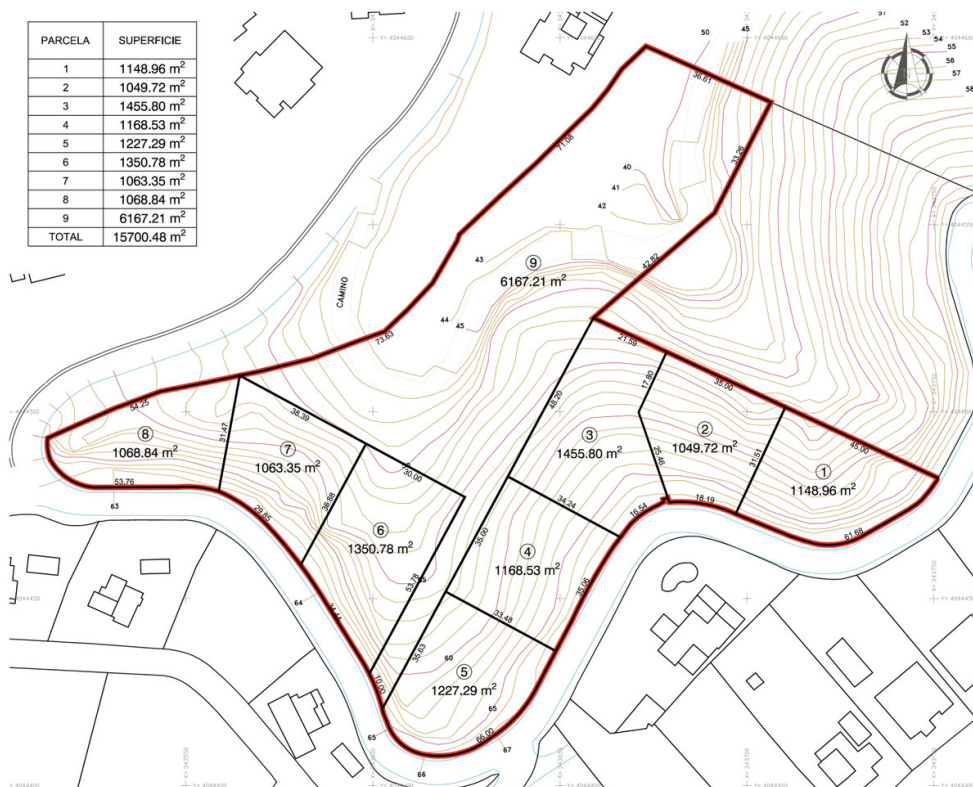

PARCELA	SUPERFICIE
1	1148.96 m ²
2	1049.72 m ²
3	1455.80 m ²
4	1168.53 m ²
5	1227.29 m ²
6	1350.78 m ²
7	1063.35 m ²
8	1068.84 m ²
9	6167.21 m ²
TOTAL	15700.48 m ²

Тип недвижимости : Земля

Расположение : La Mairena

Спальни : 0

Ванные комнаты : 0

Бассейн : Нет

!orientacion : Север

!vistas : Вид на горы

Площадь дома : 3454 m²

Площадь участка : 15700 m²

✓ Рядом с гольфом