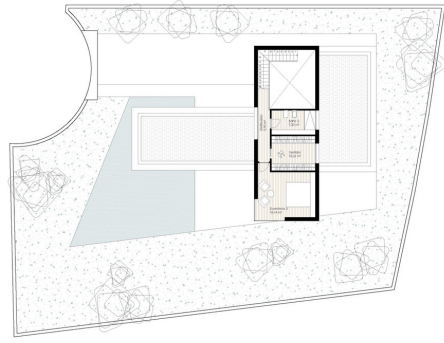

Fuente: Pirmeno
48.00 m² construido

Dormitorio 2, vestidor,
baño y aseo