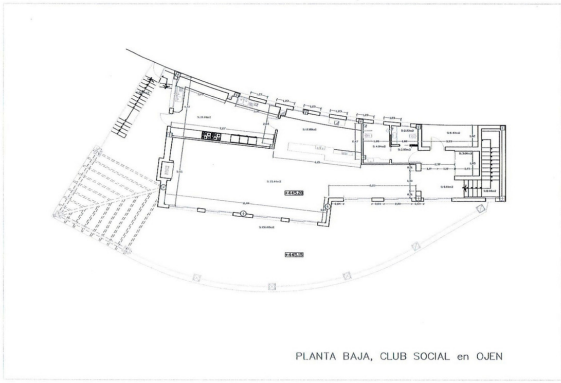

Тип недвижимости :
Коммерческий

Бассейн : Нет

Площадь дома : 300 m²

Расположение : La Mairena

Площадь участка : 2849 m²

Спальни : 1

Ванные комнаты : 2

✓ Рядом с гольфом

✓ Поднимать

✓ бытовая техника

✓ Кондиционер

PLANTA BAJA, CLUB SOCIAL en OJEN

ALZADO NORTE, CLUB SOCIAL en OJEN

PLANTA SEMISOTANO, CLUB SOCIAL en OJEN