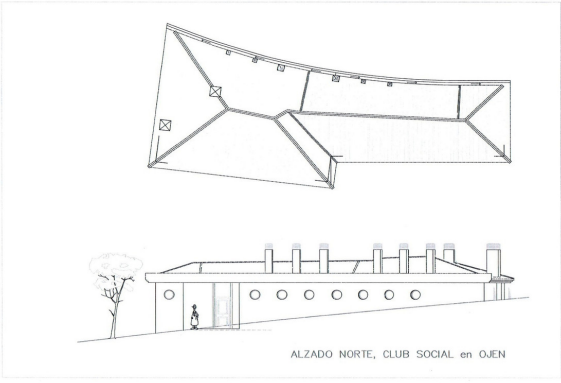

Тип недвижимости :
Коммерческий

Бассейн : Нет

Площадь дома : 300 m²

Расположение : La Mairena

Площадь участка : 2849 m²

Спальни : 1

Ванные комнаты : 2

✓ Рядом с гольфом

✓ Поднимать

✓ бытовая техника

✓ Кондиционер

PLANTA BAJA, CLUB SOCIAL en OJEN

ALZADO NORTE, CLUB SOCIAL en OJEN

PLANTA SEMISOTANO, CLUB SOCIAL en OJEN