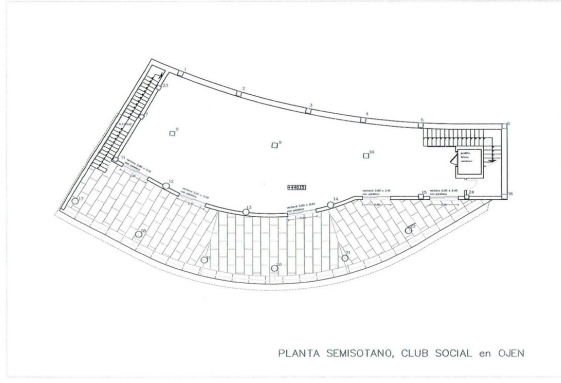

Тип недвижимости :
Коммерческий

Бассейн : Нет

Площадь дома : 300 m²

Расположение : La Mairena

Площадь участка : 2849 m²

Спальни : 1

Ванные комнаты : 2

✓ Рядом с гольфом

✓ Поднимать

✓ бытовая техника

✓ Кондиционер

PLANTA BAJA, CLUB SOCIAL en OJEN

ALZADO NORTE, CLUB SOCIAL en OJEN

PLANTA SEMISOTANO, CLUB SOCIAL en OJEN