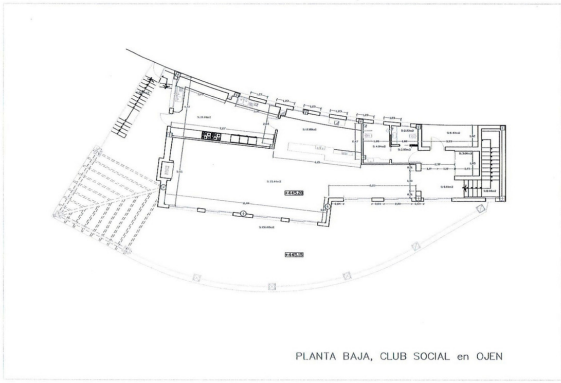

**!tipo\_vivienda :** Коммерческий

**!piscina :** Нет

**!sup\_vivienda :** 300 m<sup>2</sup>

**!localidad :** La Mairena

**!sup\_parcela :** 2849 m<sup>2</sup>

**!dormitorios :** 1

**!banos :** 2

✓ Рядом с гольфом

✓ Поднимать

✓ бытовая техника

✓ Кондиционер

PLANTA BAJA, CLUB SOCIAL en OJEN

ALZADO NORTE, CLUB SOCIAL en OJEN

PLANTA SEMISOTANO, CLUB SOCIAL en OJEN