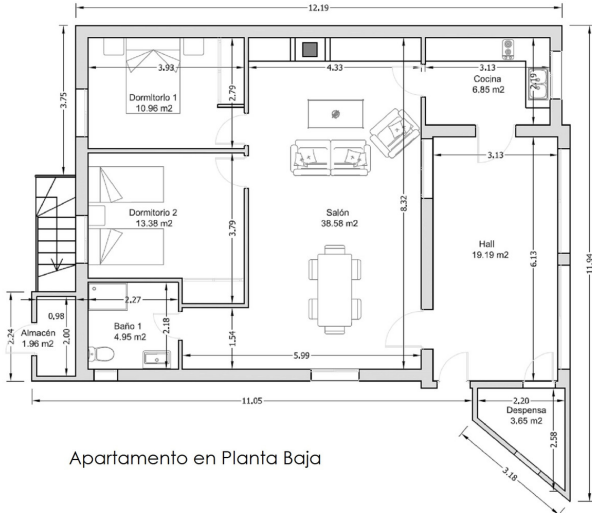

Тип недвижимости : Отдельная вилла

Расположение : Tolox

Спальни : 6

Ванные комнаты : 3

Бассейн : Необязательный

Сад : Частный

!parking : 2 подземных паркинга

Площадь дома : 270 m²

Площадь участка : 488 m²

✓ Встроенные шкафы

✓ Терраса

✓ Кладовая

✓ Без мебели

✓ Подсобное помещение

✓ Барбекю

Apartamento en Planta Baja