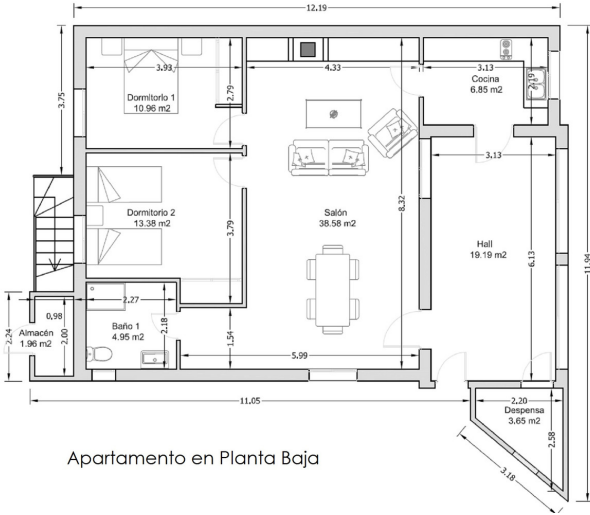

!tipo_vivienda : Отдельная вилла

!localidad : Tolox

!dormitorios : 6

!banos : 3

!piscina : Необязательный

!jardin : Частный

!parking : 2 подземных паркинга

!sup_vivienda : 270 m²

!sup_parcela : 488 m²

✓ Встроенные шкафы

✓ Терраса

✓ Кладовая

✓ Без мебели

✓ Подсобное помещение

✓ Барбекю

Apartamento en Planta Baja