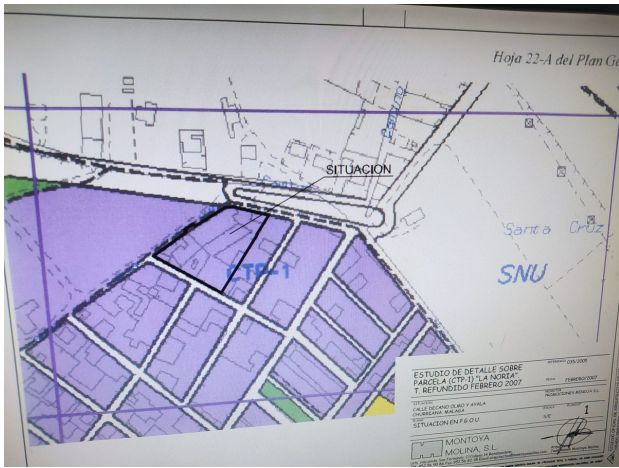

Тип власності : Земля

Басейн : Немає

Площа будинку : 6288 m²

Місцезнаходження : Churriana

!orientacion : північ

Площа ділянки : 3493 m²

спальні : 0

!vistas : Вид на гори

Ванні кімнати : 0

✓ Поруч з гольфом

PARCELAS NETAS EDIFICABLES

Parcela edificable 1: 1.660,98 m².
 Parcela edificable 2: 1.099,33 m².
 Total: 2.760,31 m².

PARCELAS NETAS DE CESION

Vial central: 725,67 m².
 A vial lateral de parcela 1: 7,86 m².
 Total: 733,53 m².

TOTAL SECTOR: 3.493,84 m².

CONDICIONES DE EDIFICACION

EDIFICIO	SUP. OCUPADA	SUP. CONSTRUIDA
PARCELA 1	1.635,26 m ²	3.270,52 m ²
PARCELA 2	1.056,79 m ²	2.113,58 m ²
TOTAL	2.692,05 m²	5.384,10 m²