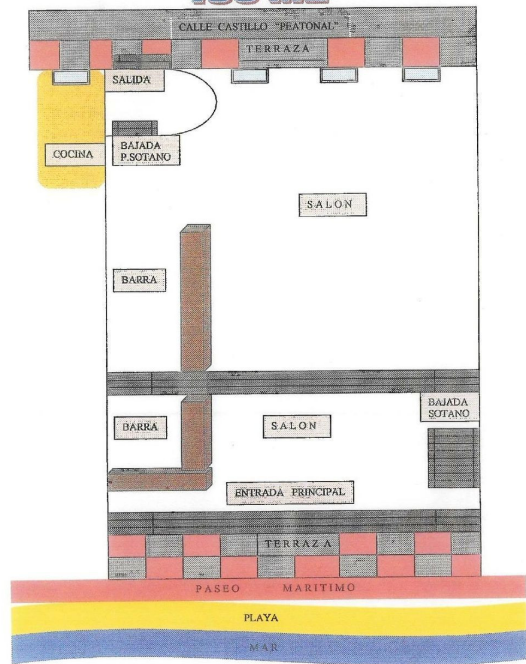

PLANO PLANTA PRINCIPAL

185 M2