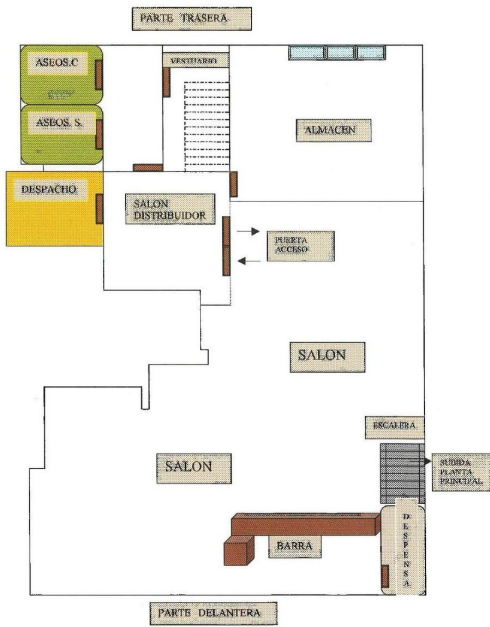

PLANO PLANTA SOTANO

215 M2