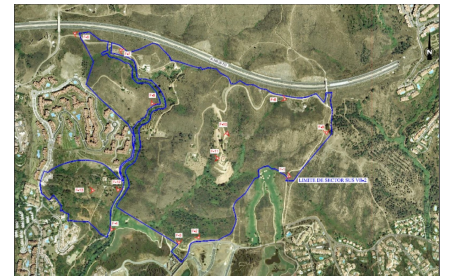

PROPUESTA DE ORDENACIÓN
SECTOR SUNS.VB-2 FINCA "LA VIZCAINA"
MARBELLA

!tipo_vivienda : Земля

!localidad : Las Chapas

!dormitorios : 0

!banos : 0

!piscina : Немає

!orientacion : схід

!vistas : Вид на море

!sup_parcela : 21458 m²

Ac