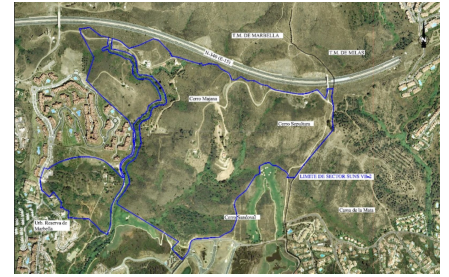

PROPUESTA DE ORDENACIÓN
SECTOR SUNS.VB-2 FINCA "LA VIZCAINA"
MARBELLA

!tipo_vivienda : Земля

!localidad : Las Chapas

!dormitorios : 0

!banos : 0

!piscina : Немає

!orientacion : схід

!vistas : Вид на море

!sup_parcela : 21458 m²

Ac