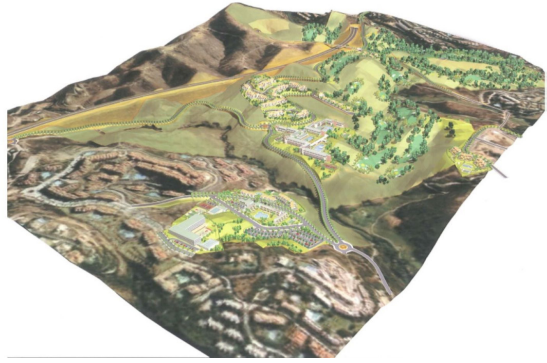

PROPUESTA DE ORDENACIÓN
SECTOR SUNS.VB-2 FINCA "LA VIZCAINA"
MARBELLA

!tipo_vivienda : Земля

!localidad : Las Chapas

!dormitorios : 0

!banos : 0

!piscina : Немає

!orientacion : схід

!vistas : Вид на море

!sup_parcela : 21458 m²

Ac