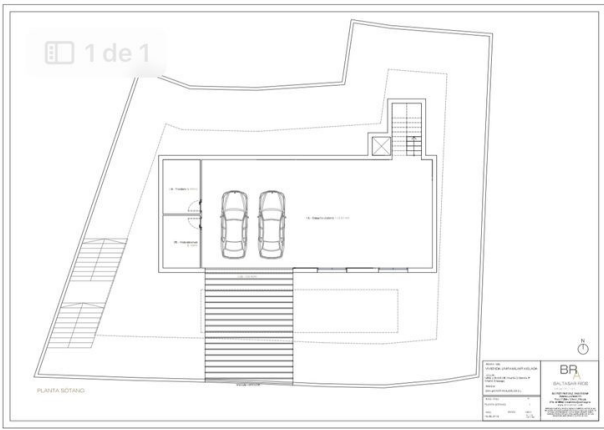

Тип власності : Земля

Місцезнаходження : Мijas
спальні : 0

Ванні кімнати : 0

Басейн : Немає

!orientacion : На південний
захід

Площа ділянки : 605 m²

2:13

PLANOS PLANTA SÓTANO

OK

1 de 1

2:13

PLANOS PLANTA ALTA

OK

1 de 1