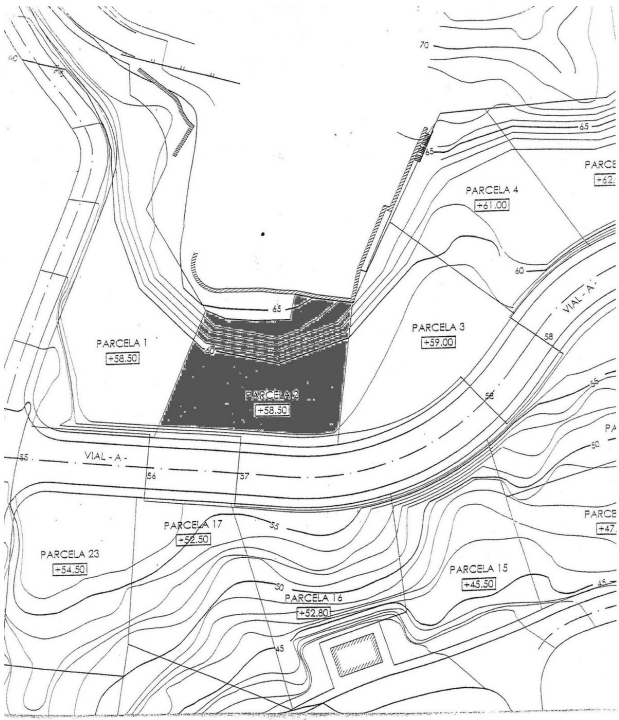

Тип власності : Земля

Місцезнаходження : Мijas
спальні : 0

Ванні кімнати : 0

Басейн : Немає

!orientacion : На південний
захід

Площа ділянки : 605 m²

2:13

PLANOS PLANTA SÓTANO

OK

1 de 1

2:13

PLANOS PLANTA ALTA

OK

1 de 1