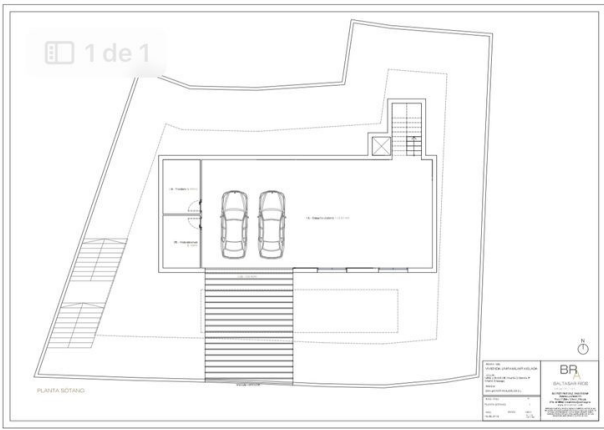

!tipo_vivienda : Земля

!localidad : Mijas

!dormitorios : 0

!banos : 0

!piscina : Немає

!orientacion : На південний захід

!sup_parcela : 605 m²

2:13

PLANOS PLANTA SÓTANO

OK

1 de 1

2:13

PLANOS PLANTA ALTA

OK

1 de 1