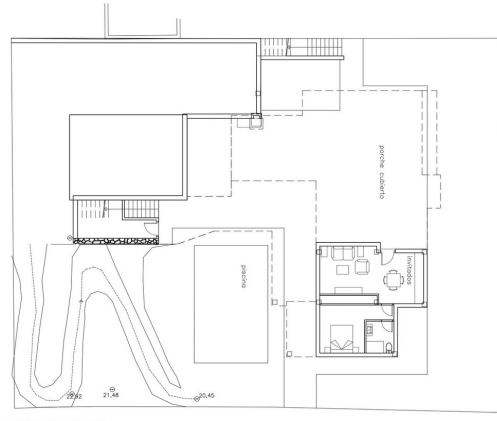

!tipo_vivienda : Земля

!localidad : Mijas

!dormitorios : 0

!banos : 0

!piscina : Немає

!orientacion : північний схід

!vistas : Вид на гори

!sup_parcela : 800 m²

ANTEPROYECTO DE VIVIENDA UNIFAMILIAR NIVEL 1

1.1

ANTEPROYECTO DE VIVIENDA UNIFAMILIAR NIVEL 2