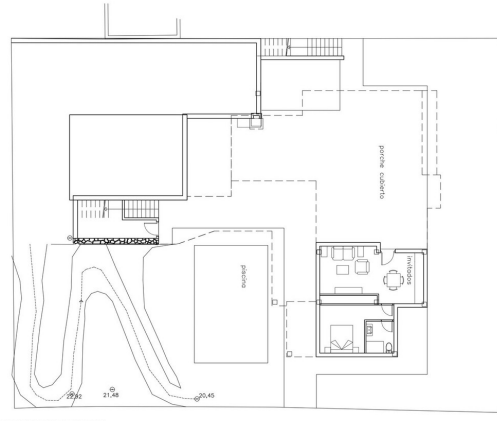

**Тип власності :** Земля

**Басейн :** Немає

**Площа ділянки :** 800 m<sup>2</sup>

**Місцезнаходження :** Mijas

**!orientacion :** північний схід

**спальні :** 0

**!vistas :** Вид на гори

**Ванні кімнати :** 0

ANTEPROYECTO DE VIVIENDA UNIFAMILIAR NIVEL 1

1.1

ANTEPROYECTO DE VIVIENDA UNIFAMILIAR NIVEL 2