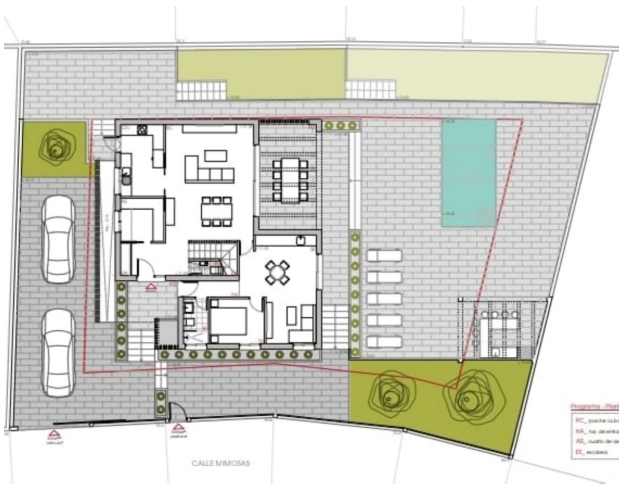

**!tipo\_vivienda :** Земля

**!localidad :** Torreblanca

**!dormitorios :** 0

**!banos :** 0

**!piscina :** Приватний

**!jardin :** Приватний

**!orientacion :** Південь

**!vistas :** Вид на море

**!parking :** 2 підземні паркінги

**!sup\_parcela :**

652 m<sup>2</sup>

✓ Близько до моря

Alzado Suroriente

Alzado Noroeste

Alzado Sureste

Alzado Noroeste