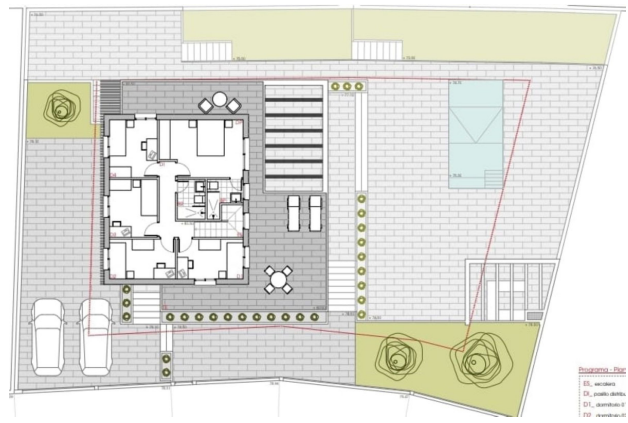

Тип власності : Земля

Місцезнаходження :
Torreblanca

спальні : 0

Ванні кімнати : 0

Басейн : Приватний

Сад : Приватний

!orientacion : Південь

!vistas : Вид на море

!parking : 2 підземні паркінги

Площа ділянки : 652 m²

✓ Близько до моря

Alzado Suroriente

Alzado Noroeste

Alzado Sureste

Alzado Noroeste