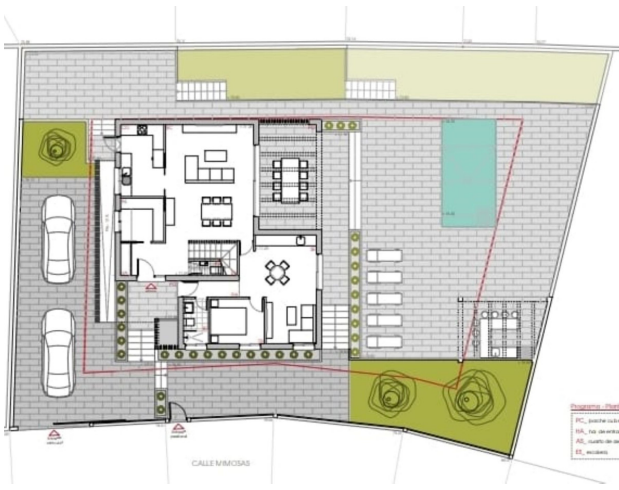

Тип власності : Земля

Місцезнаходження :
Torreblanca

спальні : 0

Ванні кімнати : 0

Басейн : Приватний

Сад : Приватний

!orientacion : Південь

!vistas : Вид на море

!parking : 2 підземні паркінги

Площа ділянки : 652 m²

✓ Близько до моря

Alzado Suroriente

Alzado Noroeste

Alzado Sureste

Alzado Noroeste